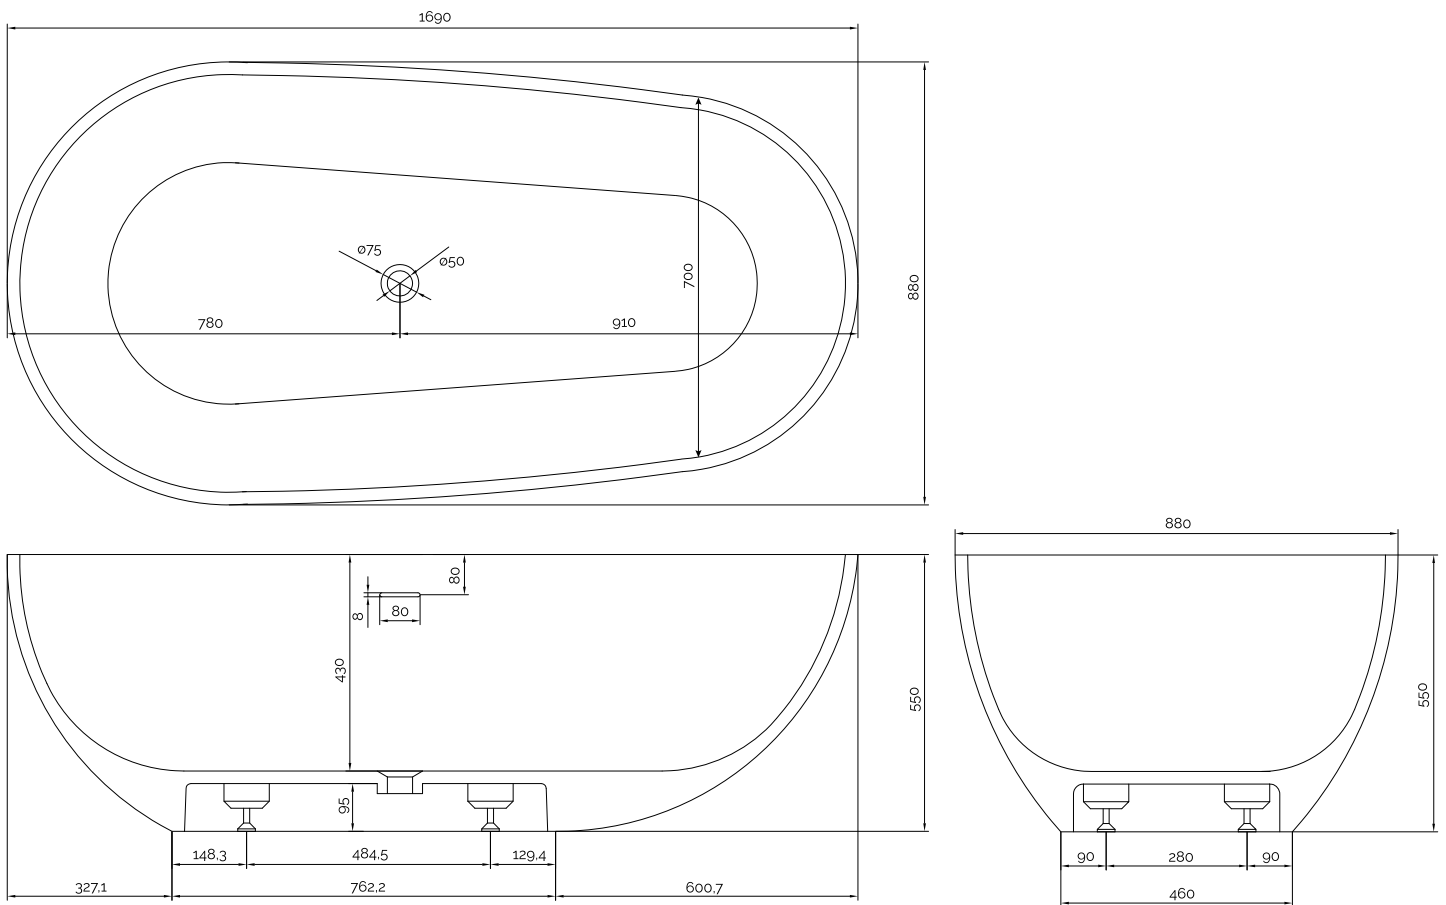

# Hammershus badkar

SKU: 40030014

<b>Färg:</b>	Matt vit
<b>Liter:</b>	300 bräddavlopp
<b>Storlek:</b>	55cm / 169cm / 88cm
<b>Vikt:</b>	165kg netto

## Hammershus badkar Detaljer:

Ett mycket exklusivt designbadkar, gjuten i ett stycke i Acovi-komposit. Materialet har gjort det möjligt att arbeta med snäva men mjuka linjer och vackert rundade nordiska former. Resultatet är ett fristående konstverk i badrummet som lockar med total njutning och avkoppling.