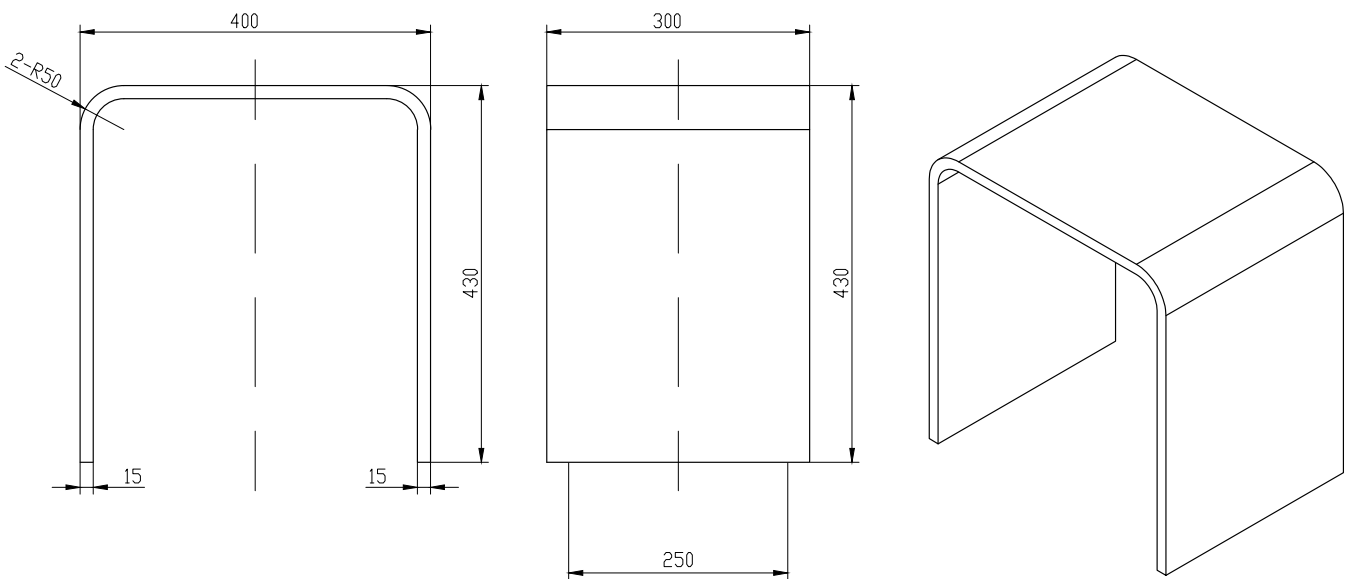

Copenhagen Bath

Roskildevej 394
DK-2610 Rødovre
VAT no.: DK32648622
Phone: 02476468850
contact@copenhagenbath.co.uk
www.copenhagenbath.co.uk

Nyhavn stool

SKU: 40040021

Colour:

Matte white

Size H/L/D:

40cm / 30cm / 43cm

Weight:

10.5kg net

Nyhavn stool details:

Stool in solid Acovi composite.