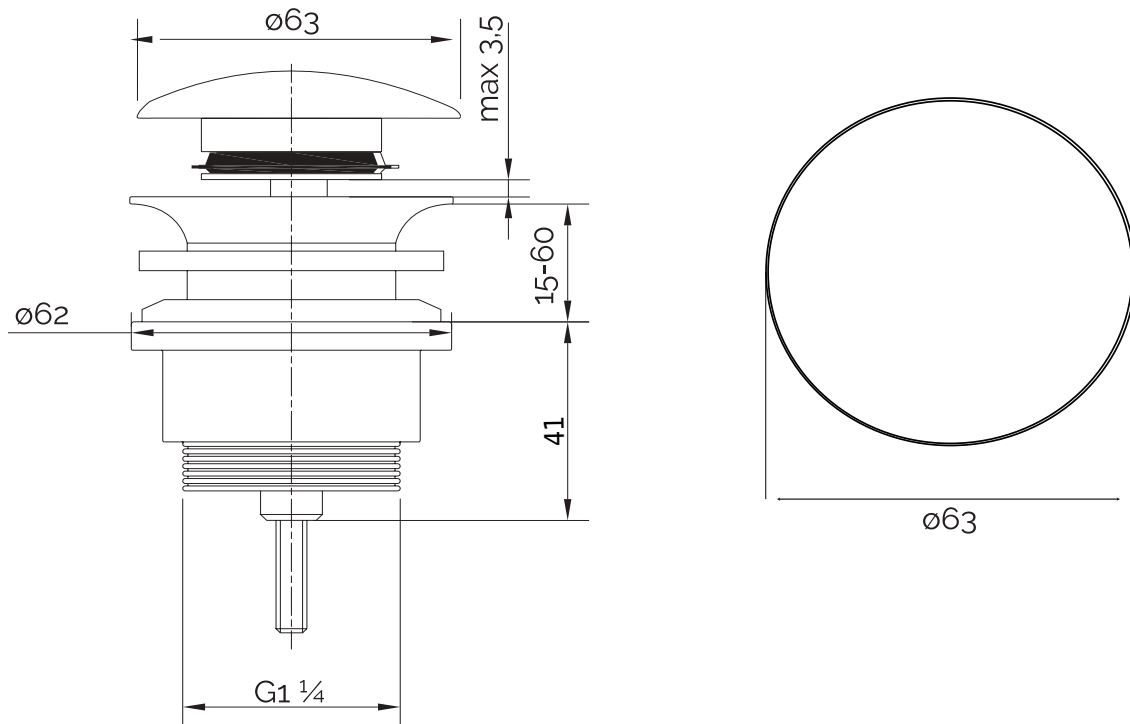

Copenhagen Bath

Roskildevej 394

DK-2610 Rødovre

VAT no.: DK32648622

Phone: 02476468850

contact@copenhagenbath.co.uk

www.copenhagenbath.co.uk

Waste Push-open, brushed steel

SKU: 40040023

Colour:

Brushed steel

Size H/L/D:

cm / cm / cm

Weight:

0.3kg net

Waste Push-open, brushed steel details:

Push-open-bundventil i børstet stål. Kan anvendes til basine with og uden overløb. Fåes også i Krom