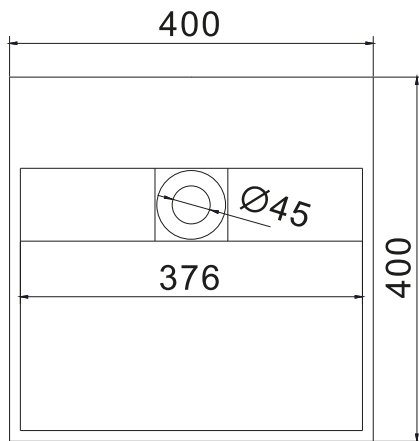

## Enköping 40 basin

SKU: 40010114

<b>Colour:</b>	Matte white
<b>Size H/L/D:</b>	50cm / 40cm / 40cm
<b>Weight:</b>	24kg net