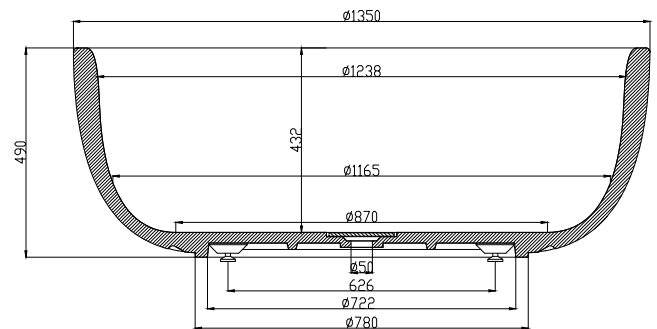

Copenhagen Bath

Roskildevej 394

DK-2610 Rødovre

CVR: DK32648622

Telefon: (0)17659851046

kontakt@copenhagenbath.de

www.copenhagenbath.de

Tromsø Badewanne

SKU: 40030004

Farbe:	Matt weiß
Liter:	400 Überlauf
Größe:	48cm / 135cm / 135cm
Gewicht:	150kg netto

Tromsø Badewanne Details:

Die Tromsø Badewanne ist rund und mit einem Durchmesser von 135 cm, so haben mehr Menschen Platz um sich gleichzeitig in der Tromsø Badewanne aufzuhalten. Tromsø ist für die, die Platz haben möchten, und für diejenigen, die sie teilen möchten - ab und zu. Schön abgerundete und komfortable Kanten runden das einzigartige Design ab: Tromsø besteht aus ausgereiftem, stabilem Acovi-Verbundwerkstoff, der porenfrei und daher nicht schmutzanfällig ist.

Bitte beachten Sie, dass es zu einer Toleranz von ± 5 mm kommen kann, da alle Produkte von Hand bearbeitet werden.