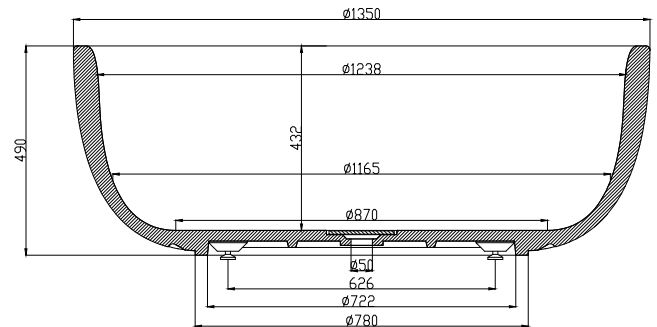

Tromsø Badewanne

SKU: 40030004

Farbe:	Matt weiß
Liter:	400 Überlauf
Größe:	48cm / 135cm / 135cm
Gewicht:	150kg netto

Tromsø Badewanne Details:

Die Tromsø Badewanne ist rund und mit einem Durchmesser von 135 cm, so haben mehr Menschen Platz um sich gleichzeitig in der Tromsø Badewanne aufzuhalten. Tromsø ist für die, die Platz haben möchten, und für diejenigen, die sie teilen möchten - ab und zu. Schön abgerundete und komfortable Kanten runden das einzigartige Design ab: Tromsø besteht aus ausgereiftem, stabilem Acovi-Verbundwerkstoff, der porenfrei und daher nicht schmutzanfällig ist.

Bitte beachten Sie, dass es zu einer Toleranz von ± 5 mm kommen kann, da alle Produkte von Hand bearbeitet werden.