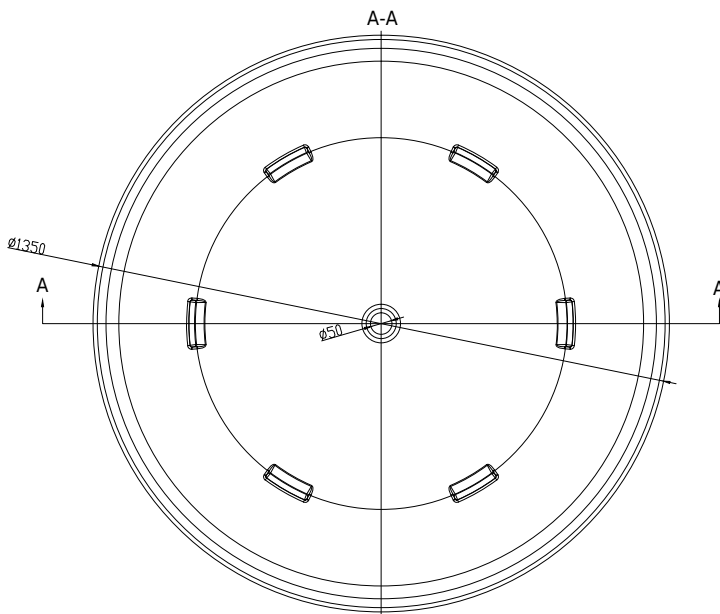

Tromsø Badewanne

SKU: 40030004

Farbe:	Matt weiß
Liter:	400 Überlauf
Größe:	48cm / 135cm / 135cm
Gewicht:	150kg netto

Tromsø Badewanne Details:

Die Tromsø Badewanne ist rund und mit einem Durchmesser von 135 cm, so haben mehr Menschen Platz um sich gleichzeitig in der Tromsø Badewanne aufzuhalten. Tromsø ist für die, die Platz haben möchten, und für diejenigen, die sie teilen möchten - ab und zu. Schön abgerundete und komfortable Kanten runden das einzigartige Design ab: Tromsø besteht aus ausgereiftem, stabilem Acovi-Verbundwerkstoff, der porenfrei und daher nicht schmutzanfällig ist.

Bitte beachten Sie, dass es zu einer Toleranz von ± 5 mm kommen kann, da alle Produkte von Hand bearbeitet werden.