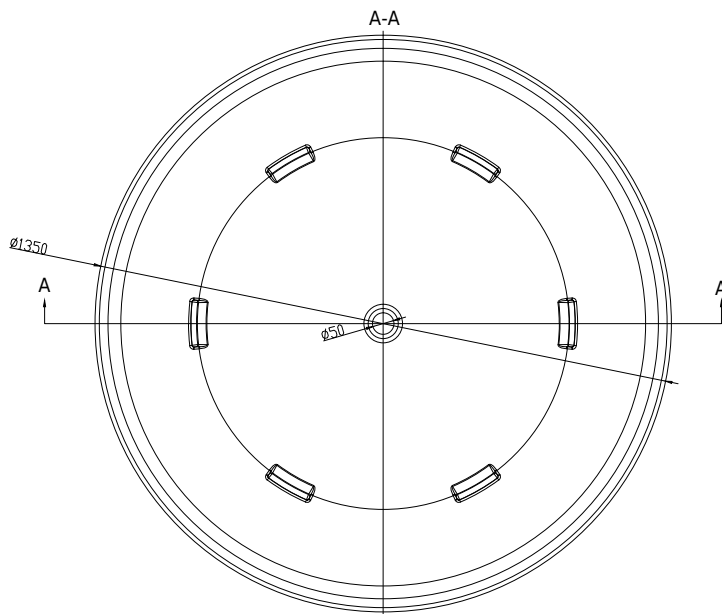

SKU: 40030004

Farbe:	Matt weiß
Liter:	400 Überlauf
Größe:	48cm / 135cm / 135cm
Gewicht:	150kg netto

Tromsø Badewanne Details:

Die Tromsø Badewanne ist rund und mit einem Durchmesser von 135 cm, so haben mehr Menschen Platz um sich gleichzeitig in der Tromsø Badewanne aufzuhalten. Tromsø ist für die, die Platz haben möchten, und für diejenigen, die sie teilen möchten - ab und zu. Schön abgerundete und komfortable Kanten runden das einzigartige Design ab: Tromsø besteht aus ausgereiftem, stabilem Acovi-Verbundwerkstoff, der porenfrei und daher nicht schmutzanfällig ist.

Bitte beachten Sie, dass es zu einer Toleranz von ± 5 mm kommen kann, da alle Produkte von Hand bearbeitet werden.