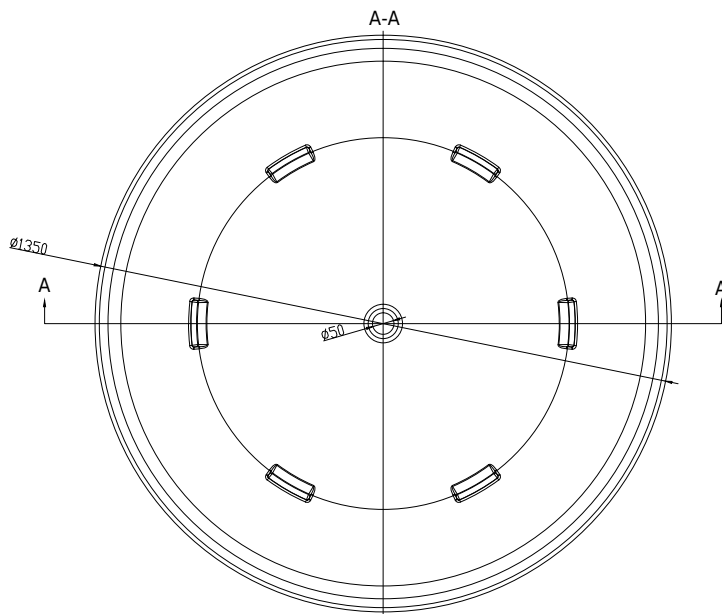

Tromsø badkar

SKU: 40030004

Färg:	Matt vit
Liter:	400 bräddavlopp
Storlek:	48cm / 135cm / 135cm
Vikt:	150kg netto

Tromsø badkar Detaljer:

Tromsø är ett stort runt badkar med en diameter på 135 cm.

Snygga skarpa kanter på utsidan och de trevliga rundade kanterna på insidan kompletterar den unika designen.

Tromsø är gjord av matt solid Acovi-komposit, som är porfri och därför inte känslig för smuts.