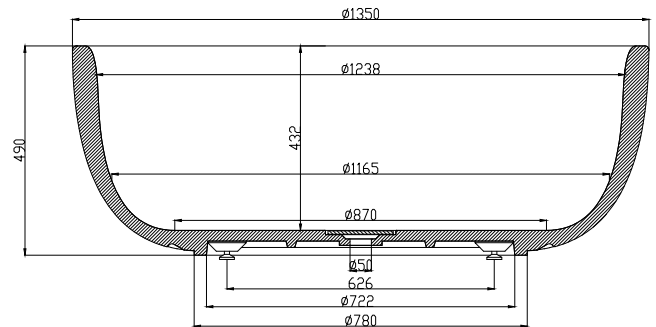

Tromsø badkar

SKU: 40030004

Färg:	Matt vit
Liter:	400 bräddavlopp
Storlek:	48cm / 135cm / 135cm
Vikt:	150kg netto

Tromsø badkar Detaljer:

Tromsø är ett stort runt badkar med en diameter på 135 cm.

Snygga skarpa kanter på utsidan och de trevliga rundade kanterna på insidan kompletterar den unika designen.

Tromsø är gjord av matt solid Acovi-komposit, som är porfri och därför inte känslig för smuts.