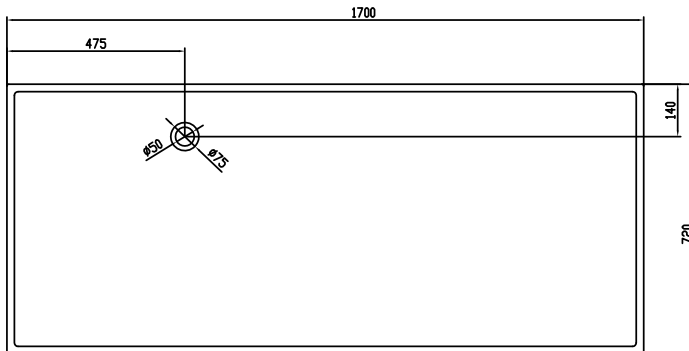

# Lövestad 170 badkar

SKU: 40030006

|                 |                     |
|-----------------|---------------------|
| <b>Färg:</b>    | Matt vit            |
| <b>Liter:</b>   | 310 bräddavlopp     |
| <b>Storlek:</b> | 55cm / 170cm / 72cm |
| <b>Vikt:</b>    | 150kg netto         |

## Lövestad 170 badkar Detaljer:

Fristående badkar designat med botten utformad som en schäslong för maximal sittkomfort. Badkaret i solid Acovikomposit med matt yta.

Badkaret har överflöd. Vattenlåset har ett avlopp på 3,8 cm.