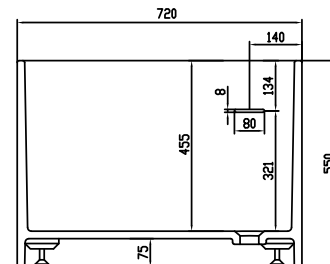

# Lövestad 170 badkar

SKU: 40030006

|                 |                     |
|-----------------|---------------------|
| <b>Färg:</b>    | Matt vit            |
| <b>Liter:</b>   | 310 bräddavlopp     |
| <b>Storlek:</b> | 55cm / 170cm / 72cm |
| <b>Vikt:</b>    | 150kg netto         |

## Lövestad 170 badkar Detaljer:

Fristående badkar designat med botten utformad som en schäslong för maximal sittkomfort. Badkaret i solid Acovikomposit med matt yta.

Badkaret har överflöd. Vattenlåset har ett avlopp på 3,8 cm.