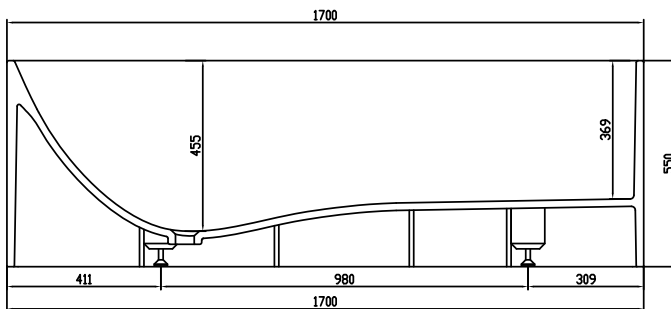

# Lövestad 170 badkar

SKU: 40030006

|                 |                     |
|-----------------|---------------------|
| <b>Färg:</b>    | Matt vit            |
| <b>Liter:</b>   | 310 bräddavlopp     |
| <b>Storlek:</b> | 55cm / 170cm / 72cm |
| <b>Vikt:</b>    | 150kg netto         |

## Lövestad 170 badkar Detaljer:

Fristående badkar designat med botten utformad som en schäslong för maximal sittkomfort. Badkaret i solid Acovikomposit med matt yta.

Badkaret har överflöd. Vattenlåset har ett avlopp på 3,8 cm.