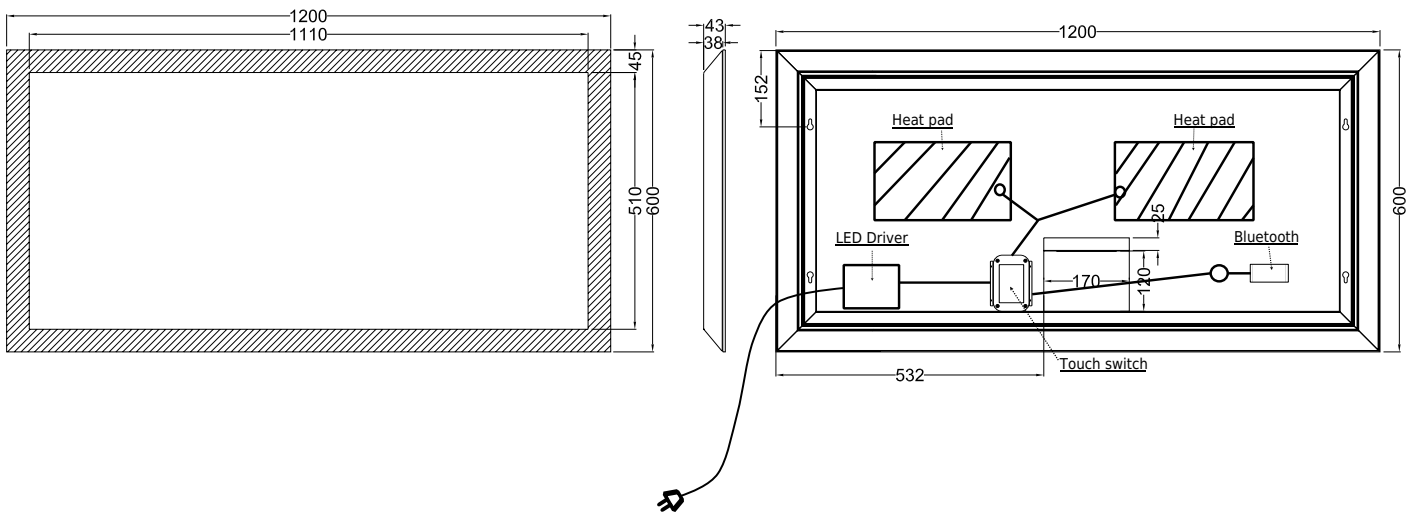

Copenhagen Bath
Roskildevej 394
DK-2610 Rødovre
VAT no.: DK32648622
Phone: 02476468850
contact@copenhagenbath.co.uk
www.copenhagenbath.co.uk

Larvik 120 Sound mirror

SKU: 30020216

Colour: Aluminium/glass
Size H/L/D: 70cm / 120cm / 4.3cm
Weight: 13.3kg net

Larvik 120 Sound mirror details: