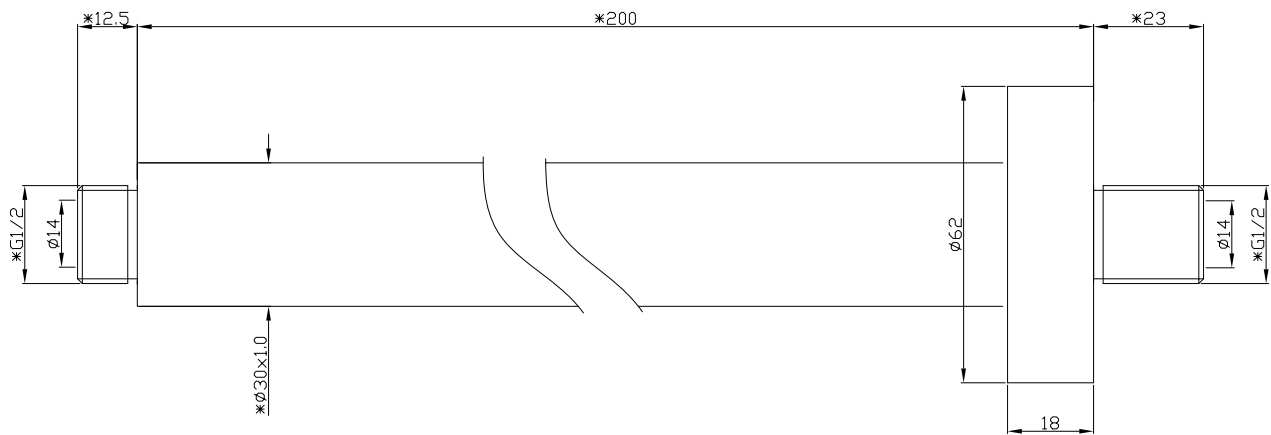

Copenhagen Bath

Bækkeskovvej
DK-2665 Vallensbæk Strand
CVR: DK32648622
Telefon: (+45) 3696 0747
contact@copenhagenbath.com
www.copenhagenbath.com

Shower arm ceiling

SKU: 60060019

Colour: Polished steel
Size: 3cm / 20cm / 3cm
Weight: 0.3kg net

Shower arm ceiling details: