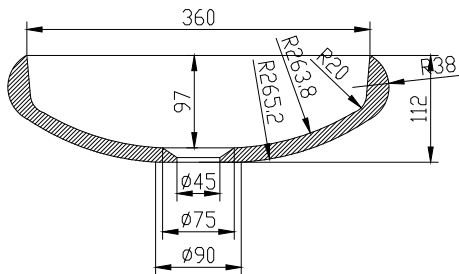

Copenhagen Bath

Bækkeskovvej
DK-2665 Vallensbæk Strand
CVR: DK32648622
Telefon: (+45) 3696 0747
contact@copenhagenbath.com
www.copenhagenbath.com

Rosenborg 40 square basin

SKU: 40010176

ø65mm hole for countertop

Colour: Matte white
Size: 11.2cm / 40cm / 40cm
Weight: 7kg net

Rosenborg 40 square basin details: