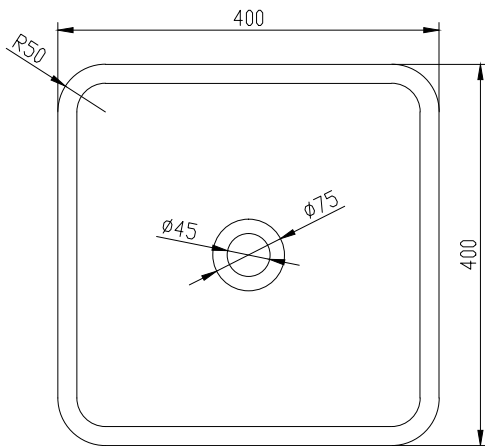

Copenhagen Bath

Bækkeskovvej
DK-2665 Vallensbæk Strand
CVR: DK32648622
Telefon: (+45) 3696 0747
contact@copenhagenbath.com
www.copenhagenbath.com

Rosenborg 40 square basin

SKU: 40010176

ø65mm hole for countertop

Colour: Matte white
Size: 11.2cm / 40cm / 40cm
Weight: 7kg net

Rosenborg 40 square basin details: