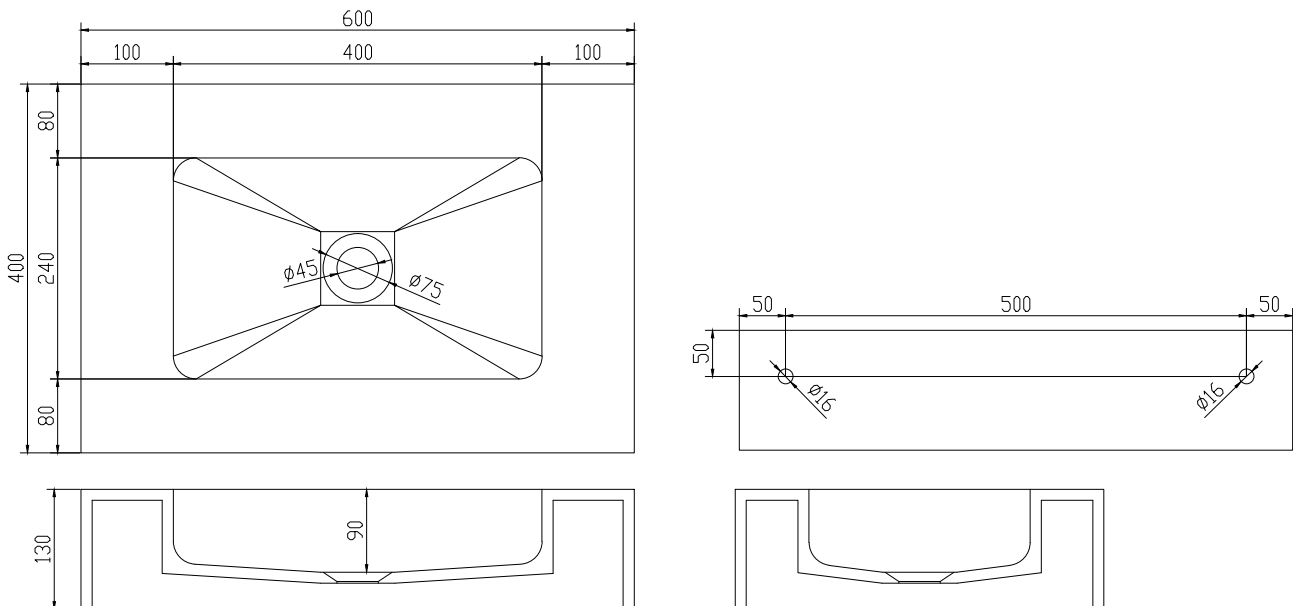

Copenhagen Bath

Bækkeskovvej
DK-2665 Vallensbæk Strand
CVR: DK32648622
Telefon: (+45) 3696 0747
contact@copenhagenbath.com
www.copenhagenbath.com

Furesø 60 basin

SKU: 40010178

Colour: Matte white
Size: 13cm / 60cm / 40cm
Weight: 13.88kg net

Furesø 60 basin details: