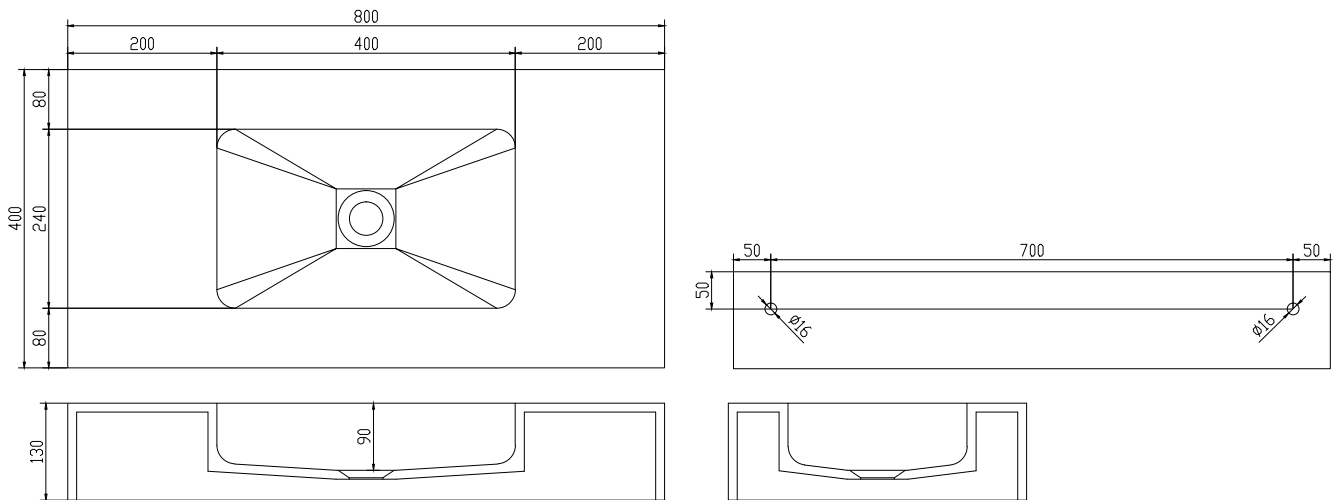

Copenhagen Bath
Bækkeskovvej
DK-2665 Vallensbæk Strand
CVR: DK32648622
Telefon: (+45) 3696 0747
contact@copenhagenbath.com
www.copenhagenbath.com

Furesø 80 basin

SKU: 40010179

Colour: Matte white
Size: 13cm / 80cm / 40cm
Weight: 15.4kg net

Furesø 80 basin details: