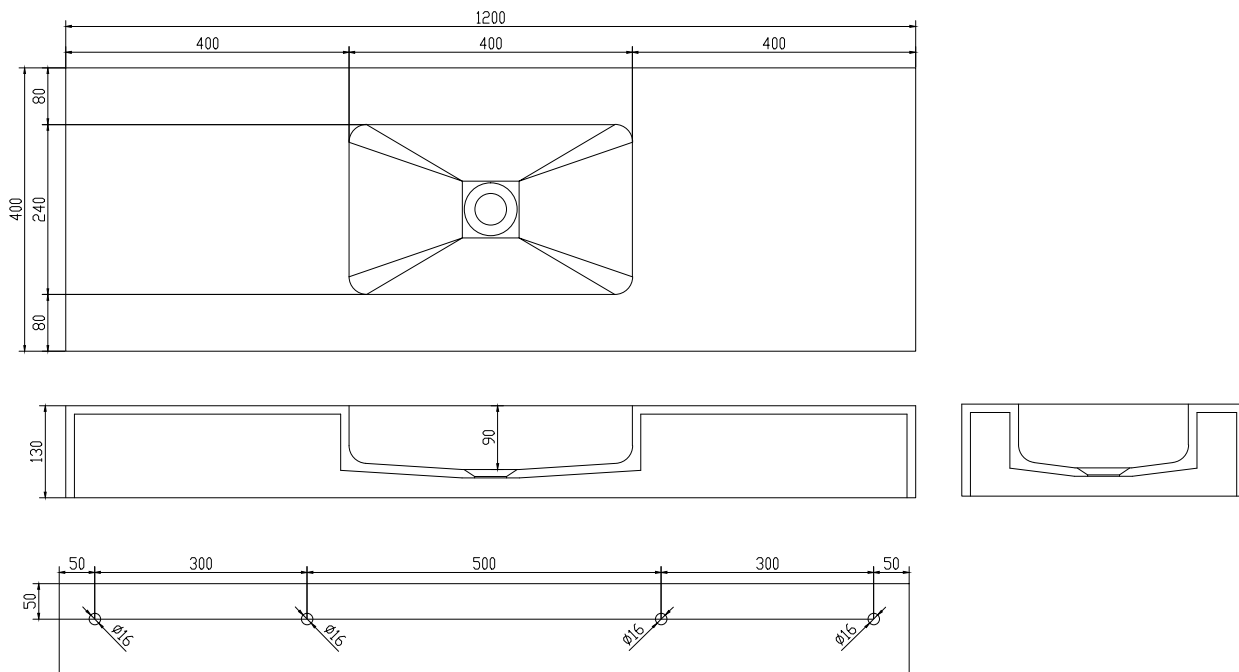

Copenhagen Bath

Bækkeskovvej
DK-2665 Vallensbæk Strand
CVR: DK32648622
Telefon: (+45) 3696 0747
contact@copenhagenbath.com
www.copenhagenbath.com

Furesø 120 basin

SKU: 40010181

Colour: Matte white
Size: 13cm / 120cm / 40cm
Weight: 22.28kg net

Furesø 120 basin details: