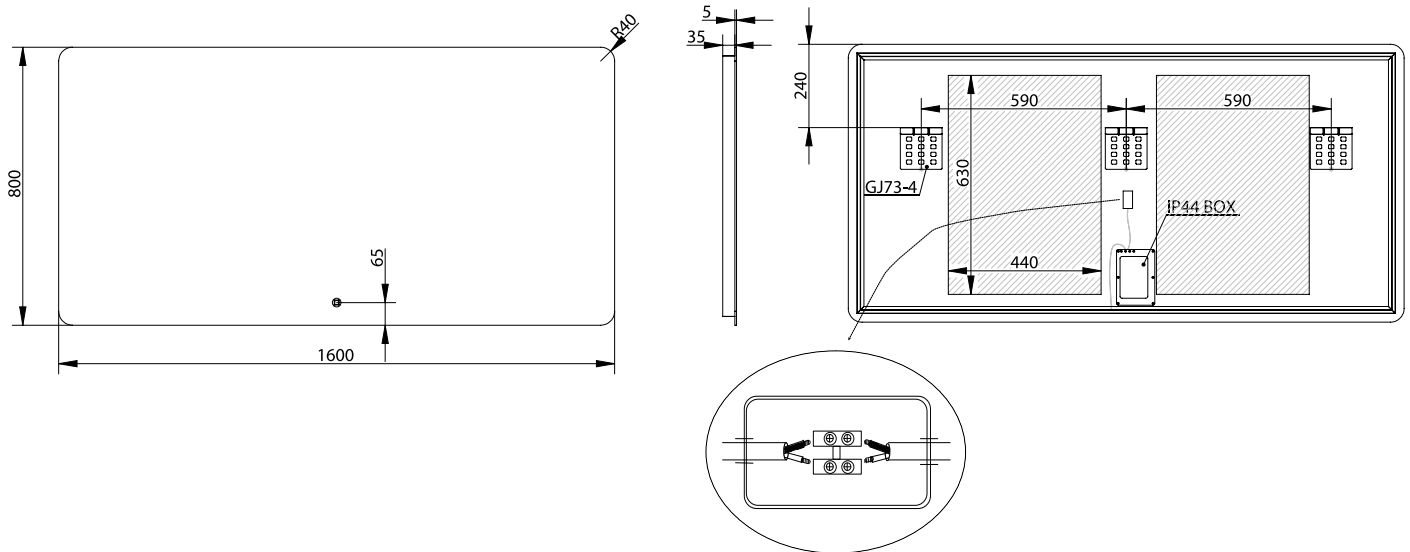

Copenhagen Bath

Bækkeskovvej
DK-2665 Vallensbæk Strand
CVR: DK32648622
Telefon: (+45) 3696 0747
contact@copenhagenbath.com
www.copenhagenbath.com

Orø 160 mirror

SKU: 30020231

Colour:

Glass

Size:

80cm / 160cm / 3.7cm

Weight:

14.8kg net

Orø 160 mirror details: