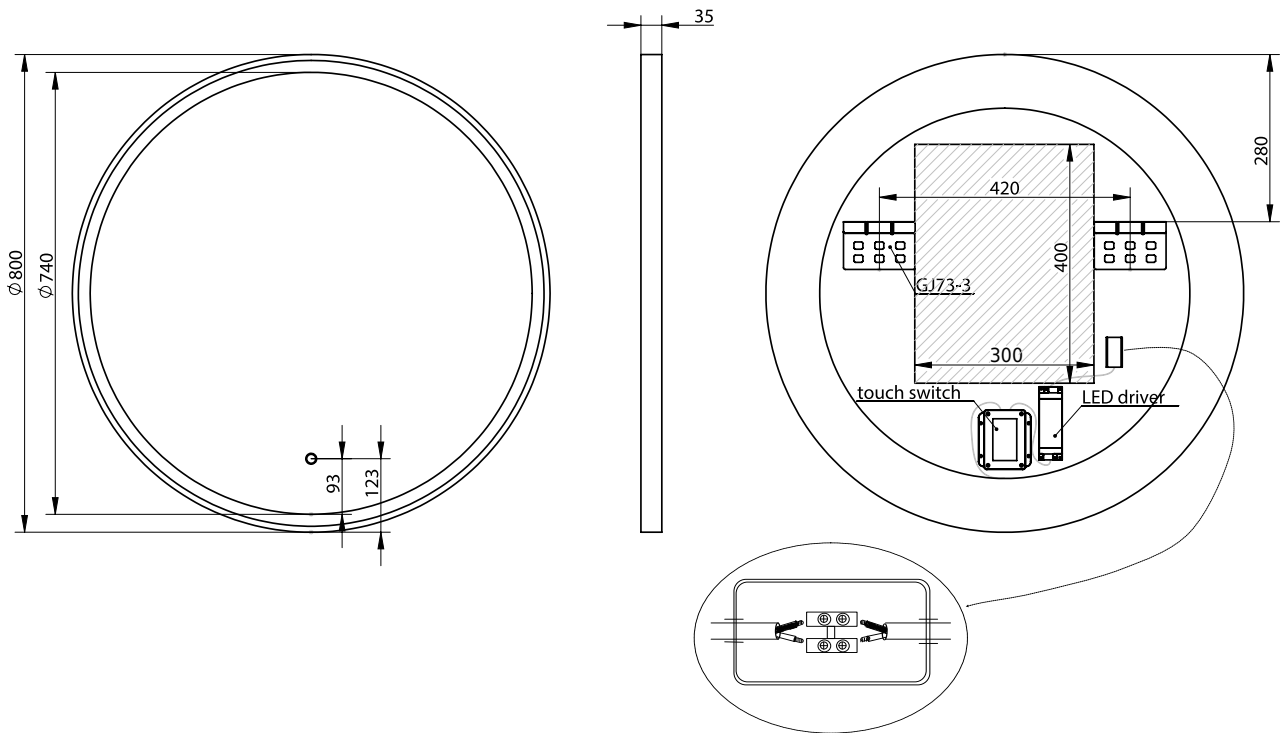

## Fanø ø80 mirror

SKU: 30020232

**Colour:** Matte white/glass  
**Size:** 80cm / 80cm / 3.5cm  
**Weight:** 10.1kg net

**Fanø ø80 mirror details:**