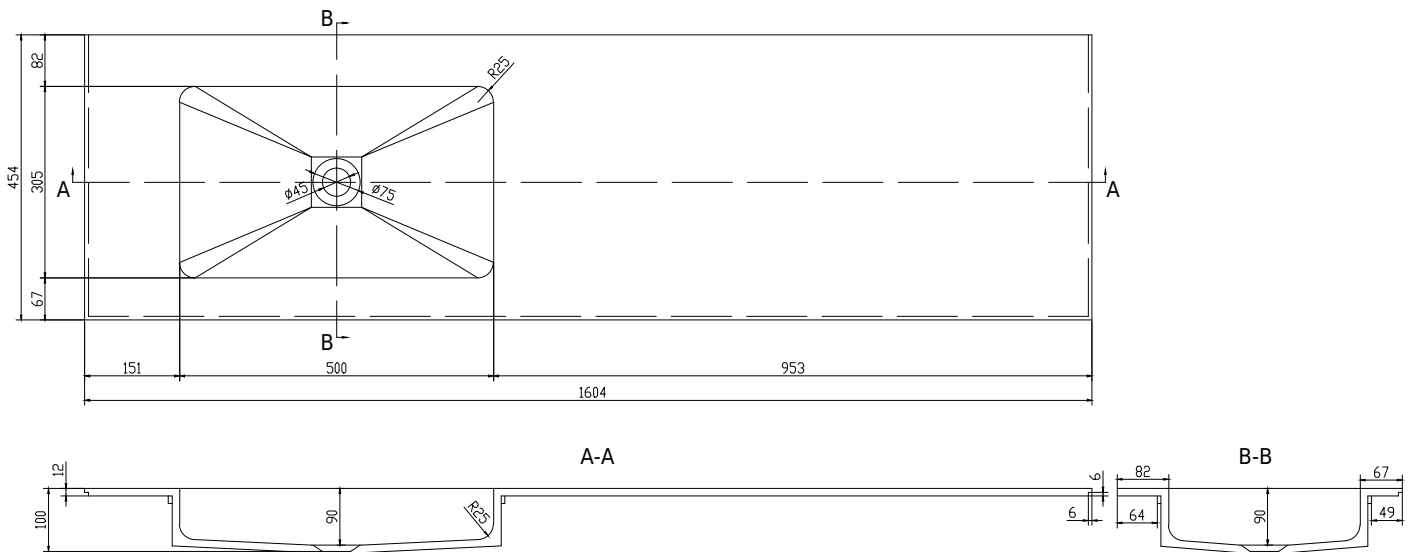

Copenhagen Bath

Bækkeskovvej
DK-2665 Vallensbæk Strand
CVR: DK32648622
Telefon: (+45) 3696 0747
contact@copenhagenbath.com
www.copenhagenbath.com

SQ2 160 left wash basin

SKU: 30040080

Colour: Matte white
Size: 10.2cm / 160cm / 45cm
Weight: 25kg net

SQ2 160 left wash basin details: