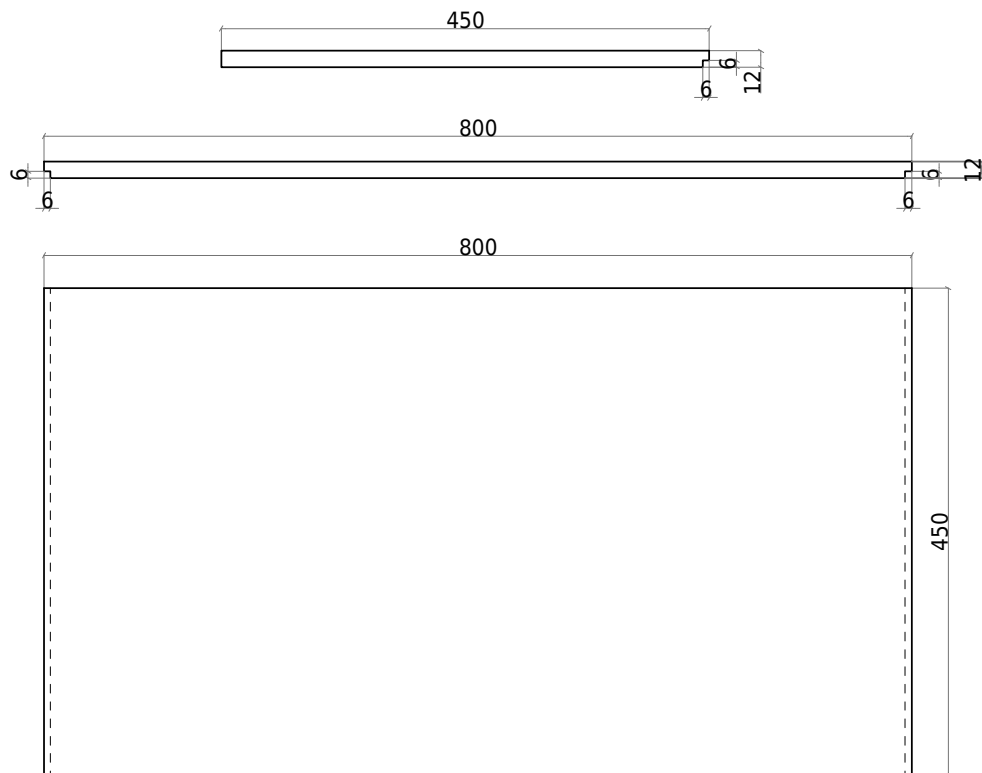

Copenhagen Bath

Bækkeskovvej
DK-2665 Vallensbæk Strand
CVR: DK32648622
Telefon: (+45) 3696 0747
contact@copenhagenbath.com
www.copenhagenbath.com

SQ2 80 countertop

SKU: 30040084

Colour: Matte white
Size: 1.2cm / 80cm / 45cm
Weight: 8.5kg net

SQ2 80 countertop details: