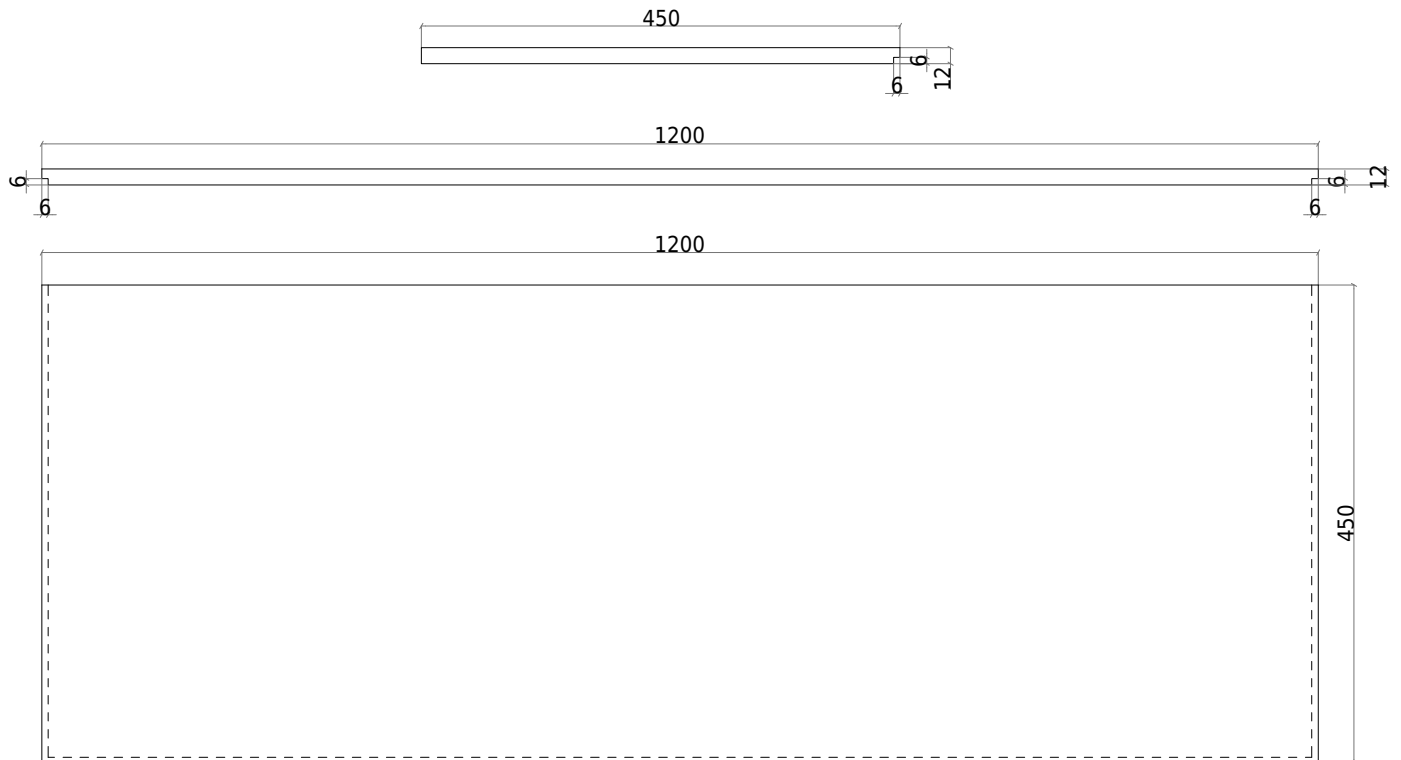

Copenhagen Bath

Bækkeskovvej
DK-2665 Vallensbæk Strand
CVR: DK32648622
Telefon: (+45) 3696 0747
contact@copenhagenbath.com
www.copenhagenbath.com

SQ2 120 countertop

SKU: 30040085

Colour: Matte white
Size: 1.2cm / 120cm / 45cm
Weight: 13kg net

SQ2 120 countertop details: