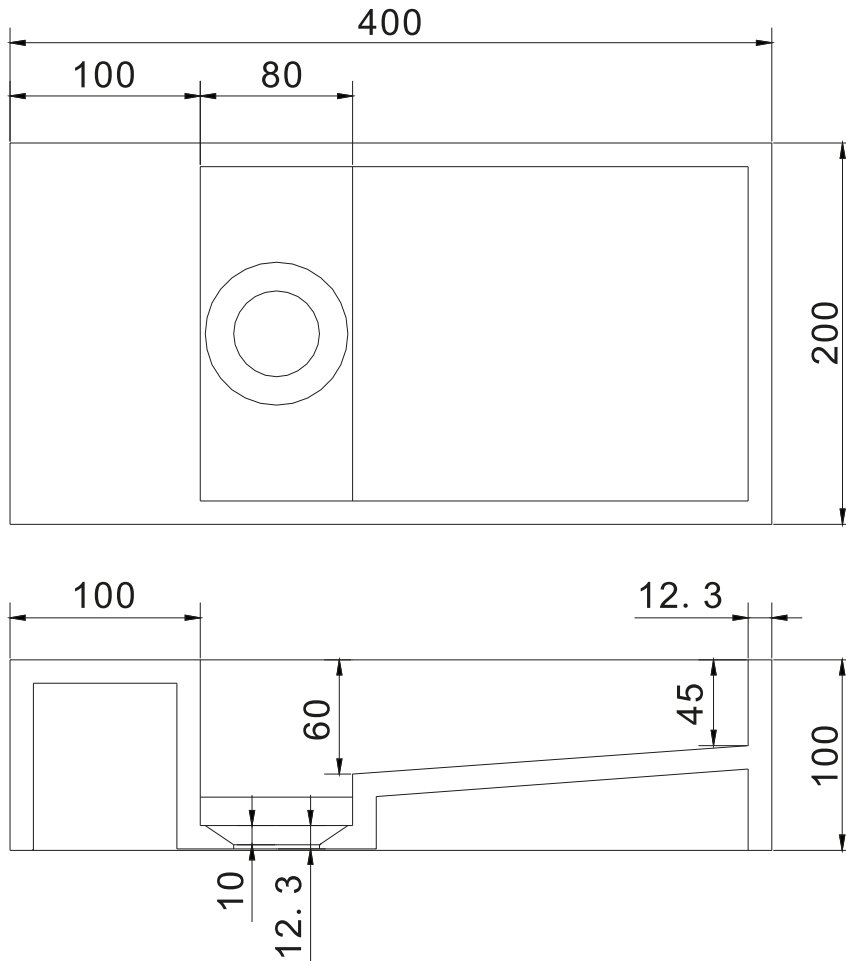

## Nordland 40 basin

SKU: 40010039

**Colour:** Matte white  
**Size:** 10cm / 40cm / 20cm  
**Weight:** 4.96kg net

**Nordland 40 basin details:**