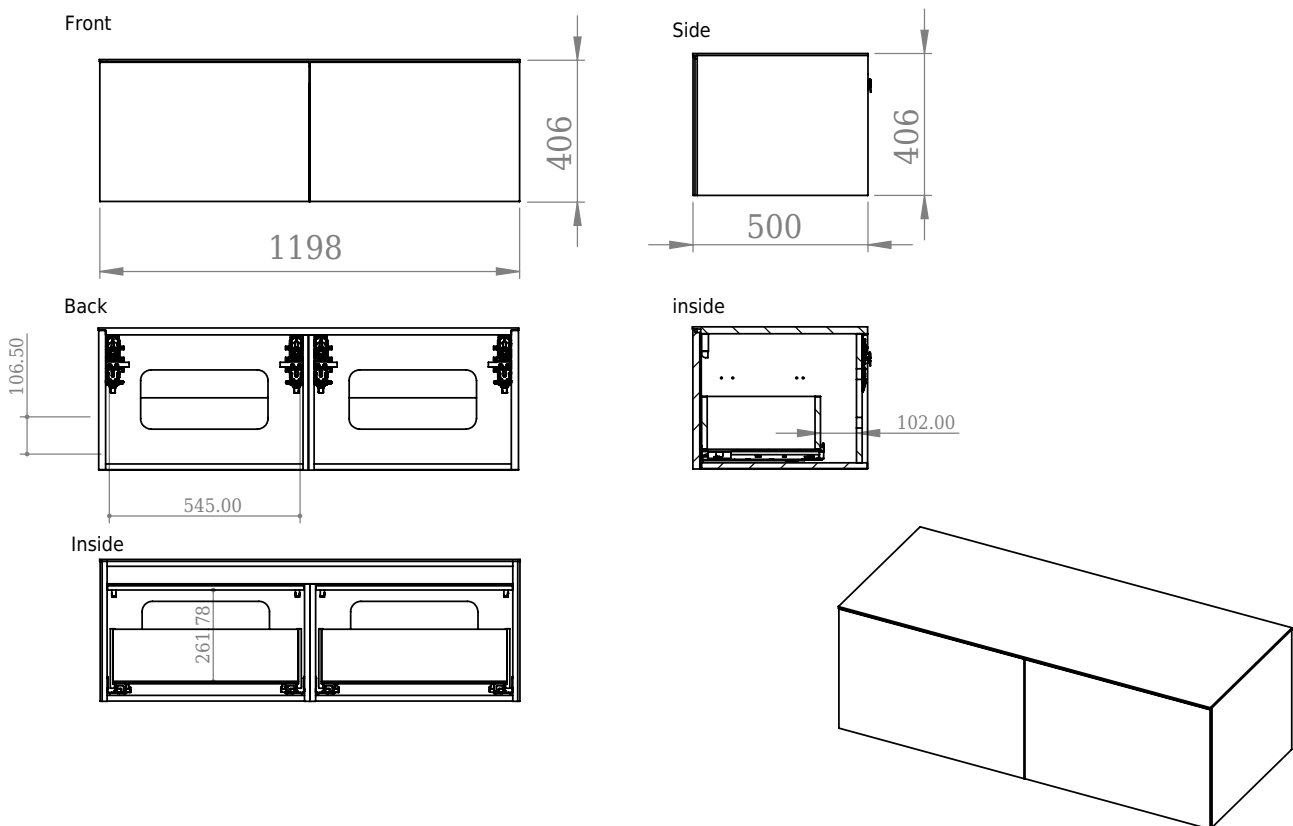

Copenhagen Bath

Bækkeskovvej
DK-2665 Vallensbæk Strand
CVR: DK32648622
Telefon: (+45) 3696 0747
contact@copenhagenbath.com
www.copenhagenbath.com

Bergen 120 cabinet

SKU: 30010100

Colour: Heavy brushed oak
Size: 40cm / 120cm / 50cm
Weight: 58kg net

Bergen 120 cabinet details: