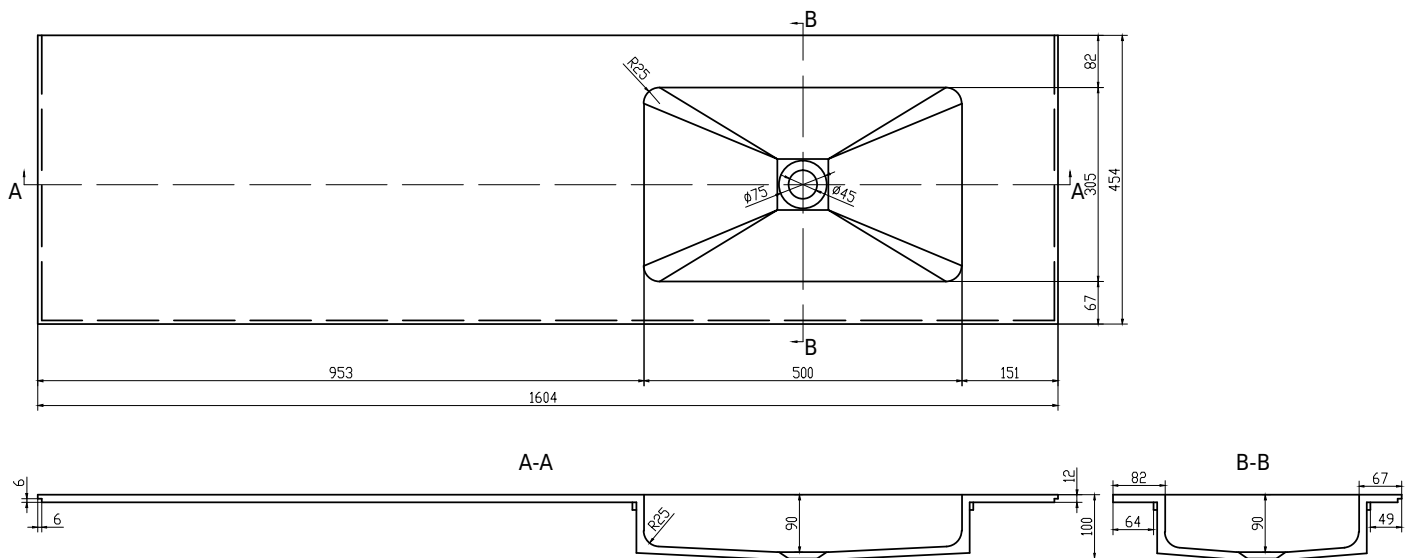

Copenhagen Bath

Bækkeskovvej
DK-2665 Vallensbæk Strand
CVR: DK32648622
Telefon: (+45) 3696 0747
contact@copenhagenbath.com
www.copenhagenbath.com

SQ2 160 right wash basin

SKU: 30040091

Colour: Matte white
Size: 10.2cm / 160cm / 45cm
Weight: 25kg net

SQ2 160 right wash basin details: