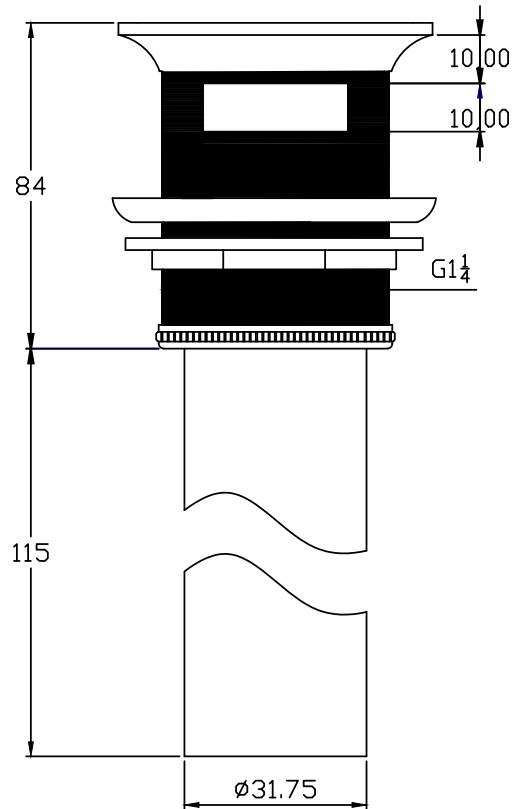

## Waste Acovi flat, overflow

SKU: 40040031

**Colour:** Matte white  
**Size:** 8.5cm / 6.8cm / 6.8cm  
**Weight:** 0.31kg net

**Waste Acovi flat, overflow details:**