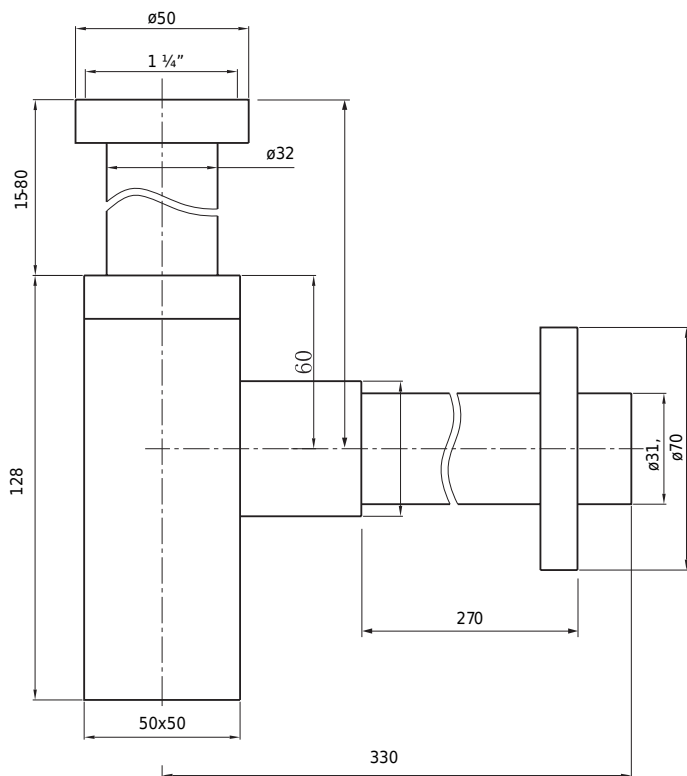

## Trap rectangular chrome

SKU: 40040060

**Colour:**

Chrome

**Size:**

14.3cm / 5cm / 33cm

**Weight:**

0.7kg net

**Trap rectangular chrome details:**