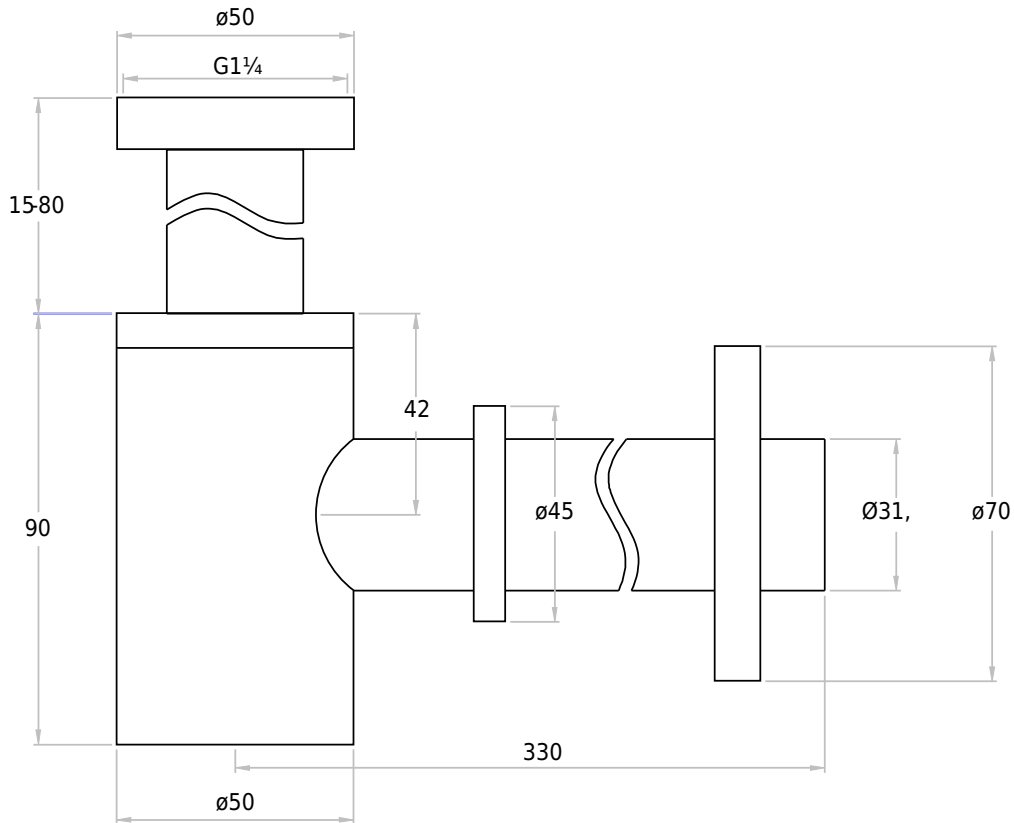

Copenhagen Bath

Bækkeskovvej
DK-2665 Vallensbæk Strand
CVR: DK32648622
Telefon: (+45) 3696 0747
contact@copenhagenbath.com
www.copenhagenbath.com

Trap round steel

SKU: 40040062

Colour: Brushed steel
Size: 10.5cm / 5cm / 33cm
Weight: 0.6kg net

Trap round steel details: