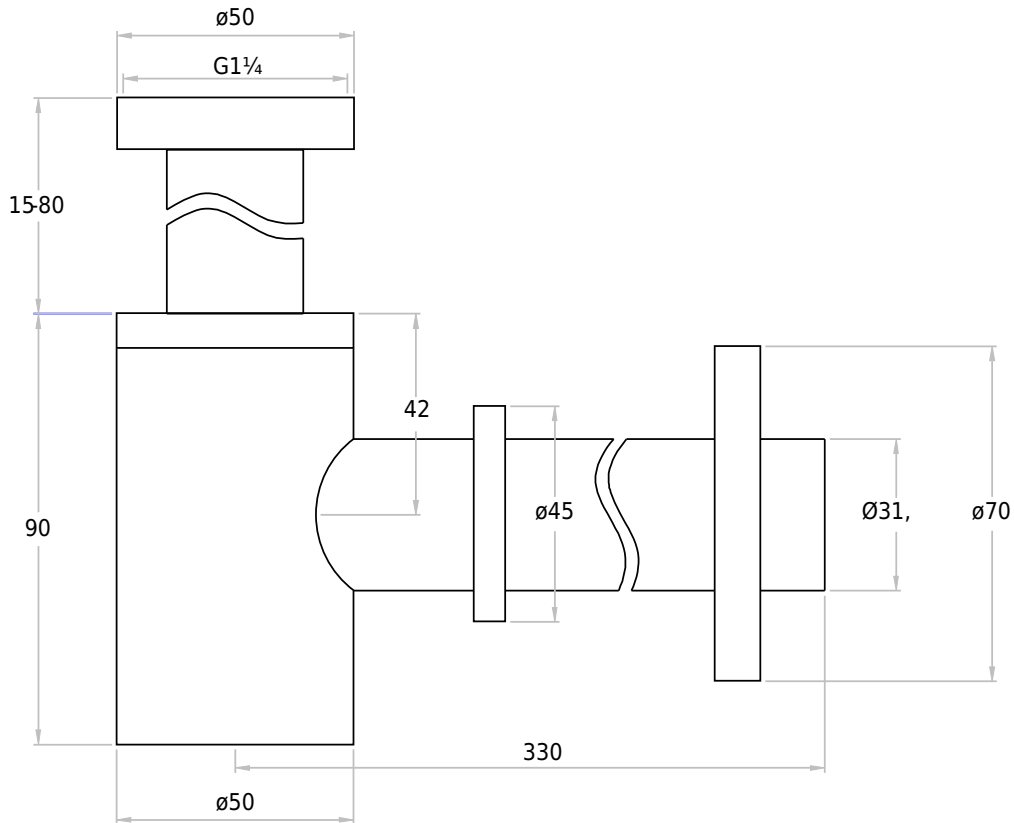

Copenhagen Bath

Bækkeskovvej
DK-2665 Vallensbæk Strand
CVR: DK32648622
Telefon: (+45) 3696 0747
contact@copenhagenbath.com
www.copenhagenbath.com

Trap round chrome

SKU: 40040063

Colour:

Chrome

Size:

10.5cm / 5cm / 33cm

Weight:

0.6kg net

Trap round chrome details: