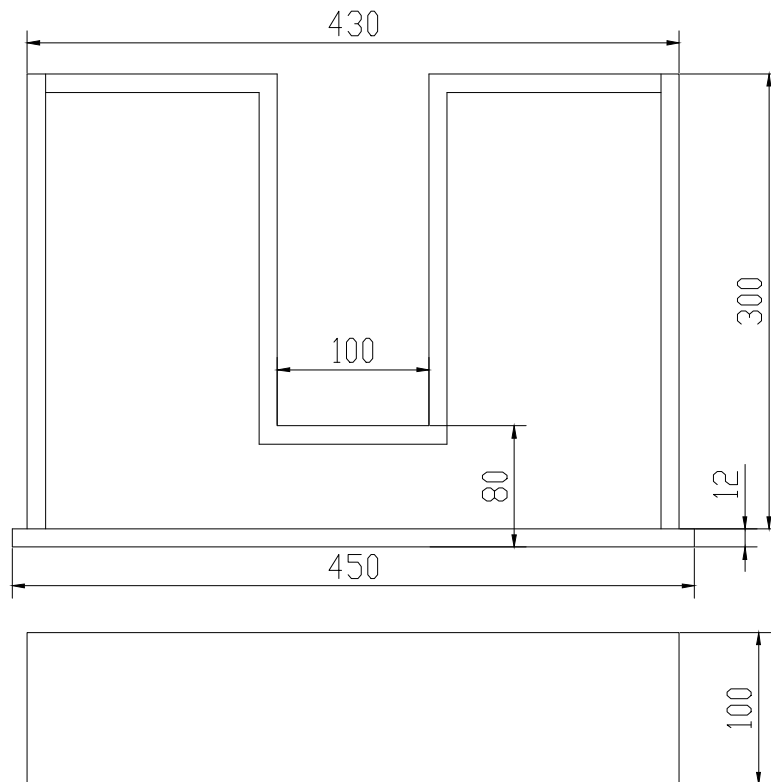

## Nexø 50 drawer

SKU: 40040064

**Colour:**

Matte white

**Size:**

10cm / 45cm / 30cm

**Weight:**

7.4kg net

**Nexø 50 drawer details:**