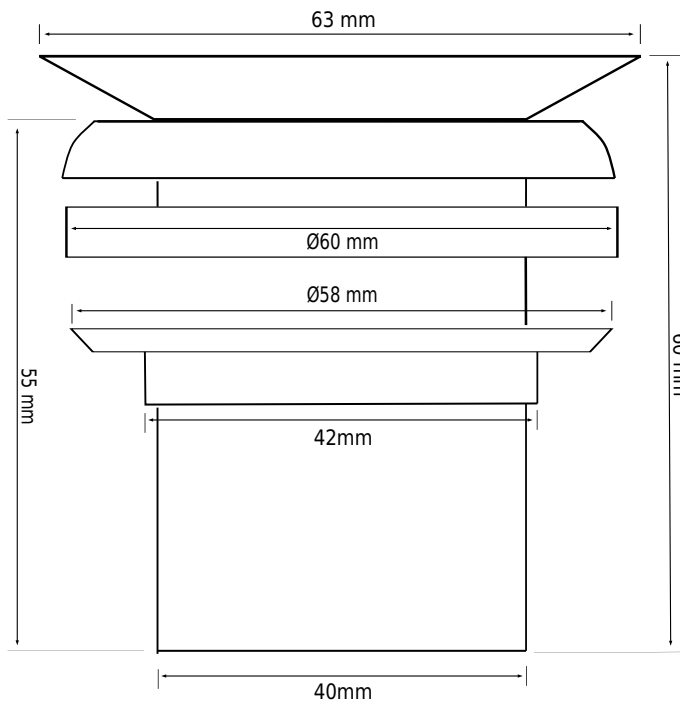

Copenhagen Bath

Bækkeskovvej
DK-2665 Vallensbæk Strand
CVR: DK32648622
Telefon: (+45) 3696 0747
contact@copenhagenbath.com
www.copenhagenbath.com

Waste, grate, integrated

SKU: 40040068

Colour: Chrome
Size: 7cm / 7cm / 7cm
Weight: 0.2kg net

Waste, grate, integrated details: