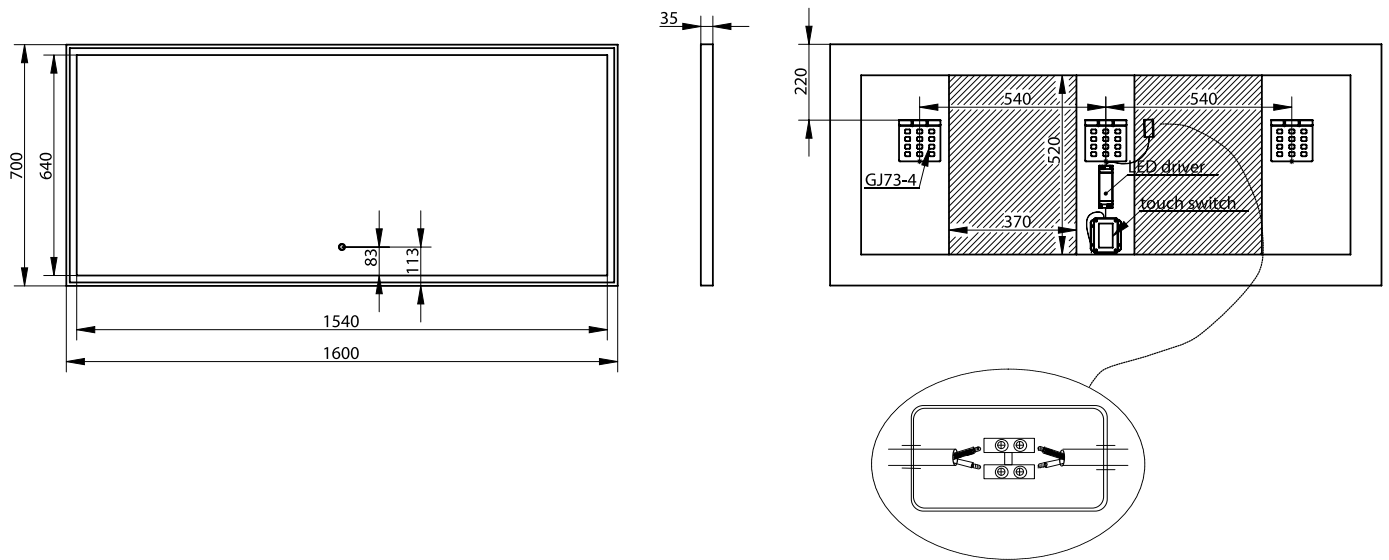

Fanø 160 mirror

SKU: 30020241

Colour: Matte white/glass
Size: 70cm / 160cm / 3.4cm
Weight: 19.5kg net

Fanø 160 mirror details: