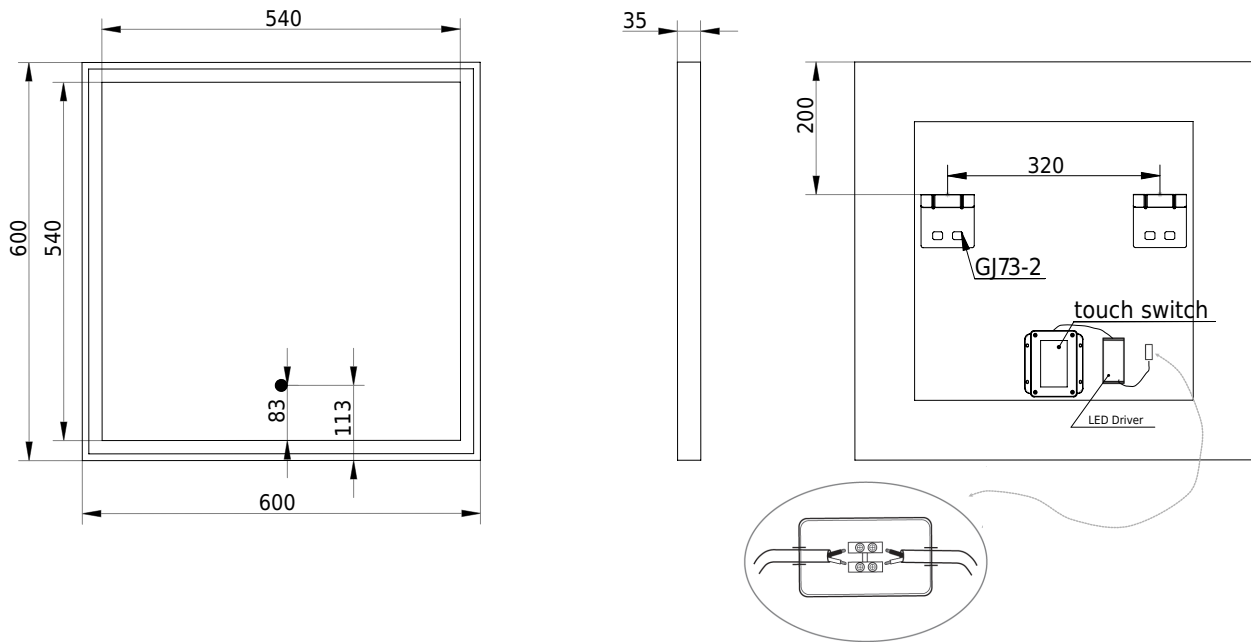

# Fanø 60 mirror

SKU: 30020242

**Colour:** Matte white/glass  
**Size:** 60cm / 60cm / 3.4cm  
**Weight:** 7.8kg net

**Fanø 60 mirror details:**