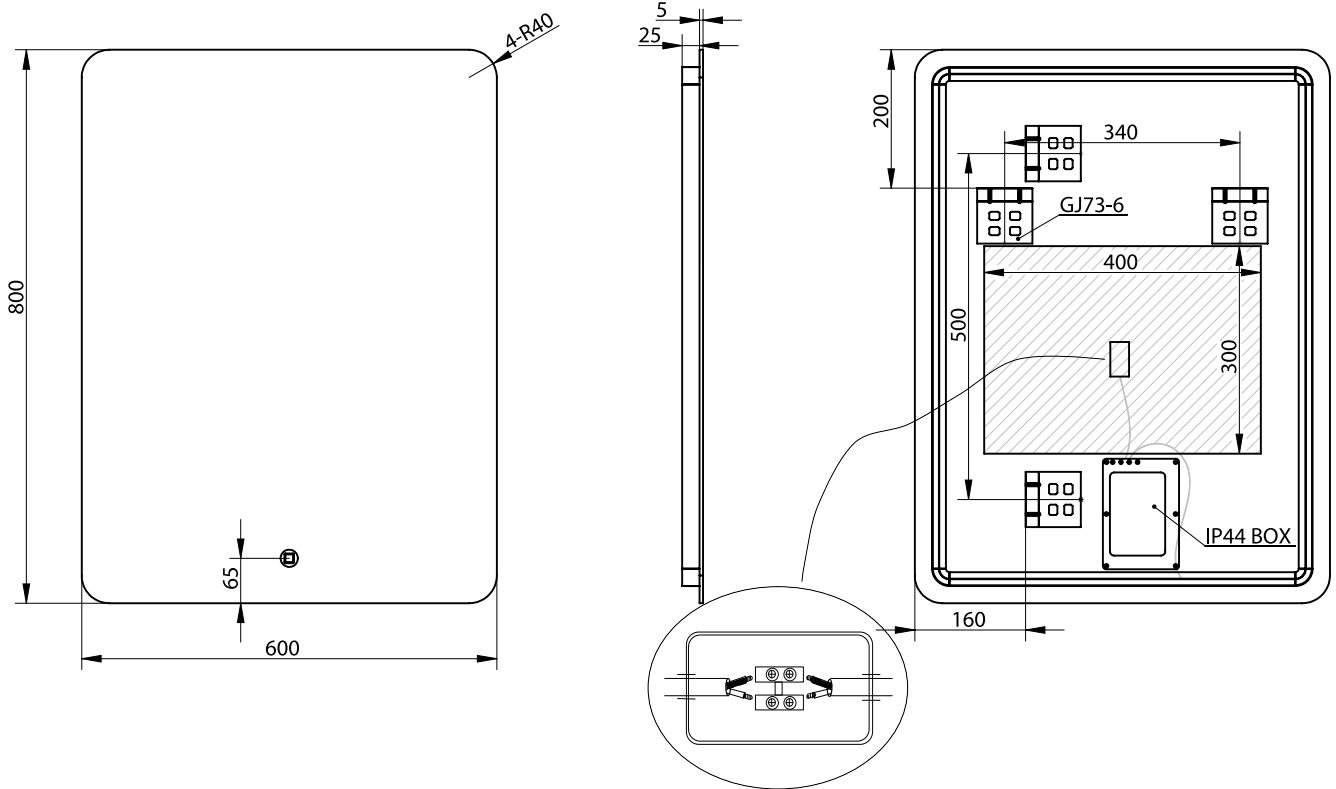

## Orø 60 mirror

SKU: 30020254

**Colour:**

Glass

**Size:**

80cm / 60cm / 3.7cm

**Weight:**

5.6kg net

**Orø 60 mirror details:**