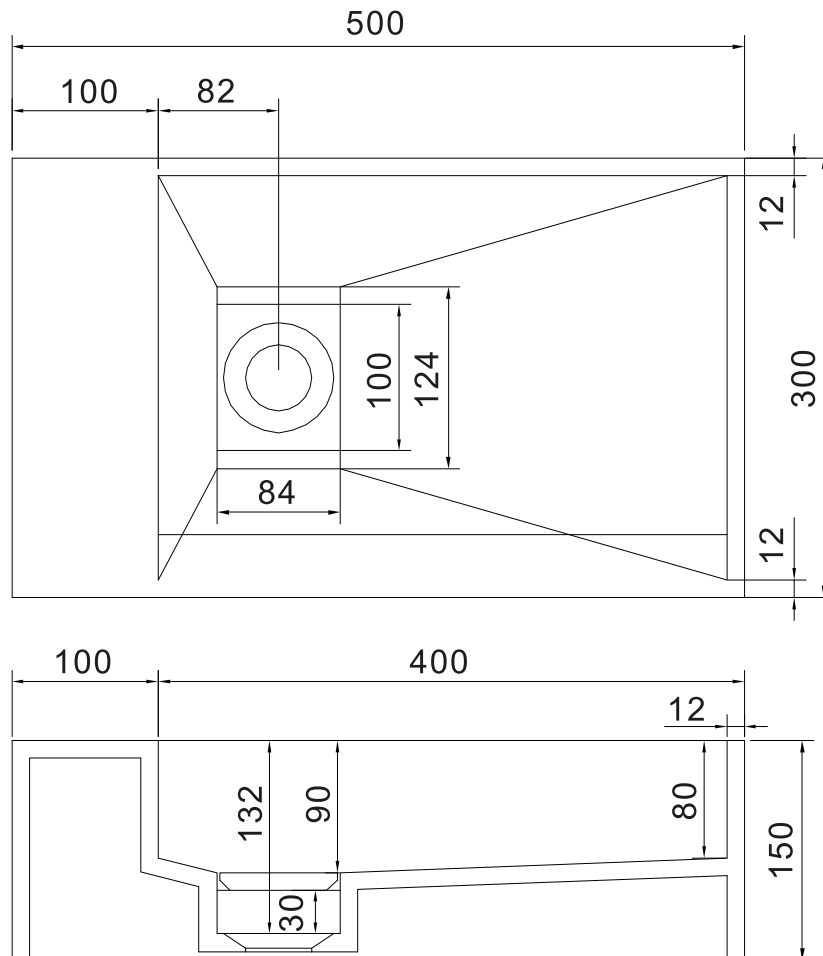

## Nordland 50 basin

SKU: 40010040

**Colour:** Matte white  
**Size:** 15cm / 50cm / 30cm  
**Weight:** 9.44kg net

**Nordland 50 basin details:**