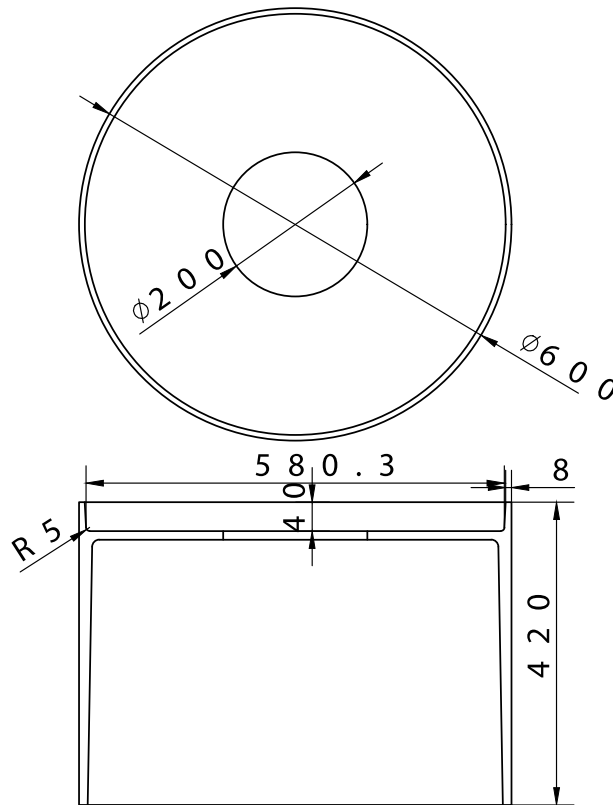

Copenhagen Bath

Bækkeskovvej
DK-2665 Vallensbæk Strand
CVR: DK32648622
Telefon: (+45) 3696 0747
contact@copenhagenbath.com
www.copenhagenbath.com

SQ1 stool

SKU: 40040095

Colour:

Matte white

Size:

42cm / 60cm / 60cm

Weight:

21kg net

SQ1 stool details: