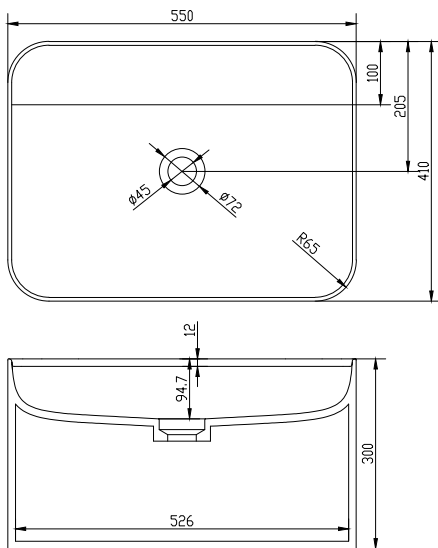

Copenhagen Bath

Bækkeskovvej
DK-2665 Vallensbæk Strand
CVR: DK32648622
Telefon: (+45) 3696 0747
contact@copenhagenbath.com
www.copenhagenbath.com

Yuno CA 55 basin

SKU: 40010216

Colour:

Matte white

Size:

30cm / 55cm / 41cm

Weight:

26kg net

Yuno CA 55 basin details: