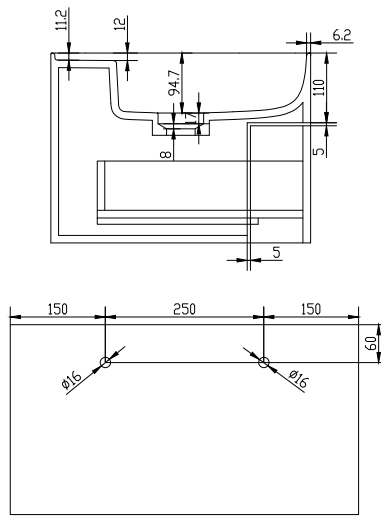

Copenhagen Bath

Bækkeskovvej
DK-2665 Vallensbæk Strand
CVR: DK32648622
Telefon: (+45) 3696 0747
contact@copenhagenbath.com
www.copenhagenbath.com

Yuno CA 55 basin

SKU: 40010216

Colour:

Matte white

Size:

30cm / 55cm / 41cm

Weight:

26kg net

Yuno CA 55 basin details: