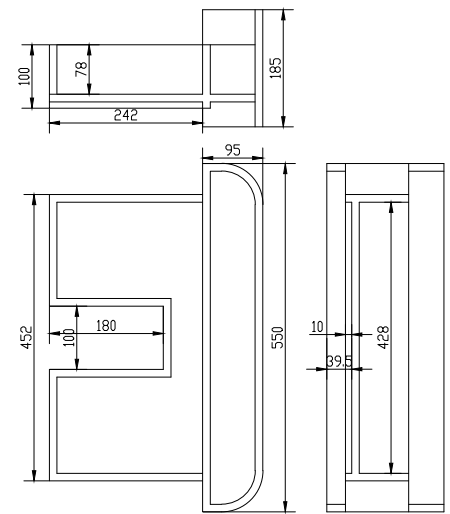

Copenhagen Bath

Bækkeskovvej
DK-2665 Vallensbæk Strand
CVR: DK32648622
Telefon: (+45) 3696 0747
contact@copenhagenbath.com
www.copenhagenbath.com

Yuno CA 55 basin

SKU: 40010216

Colour:

Matte white

Size:

30cm / 55cm / 41cm

Weight:

26kg net

Yuno CA 55 basin details: