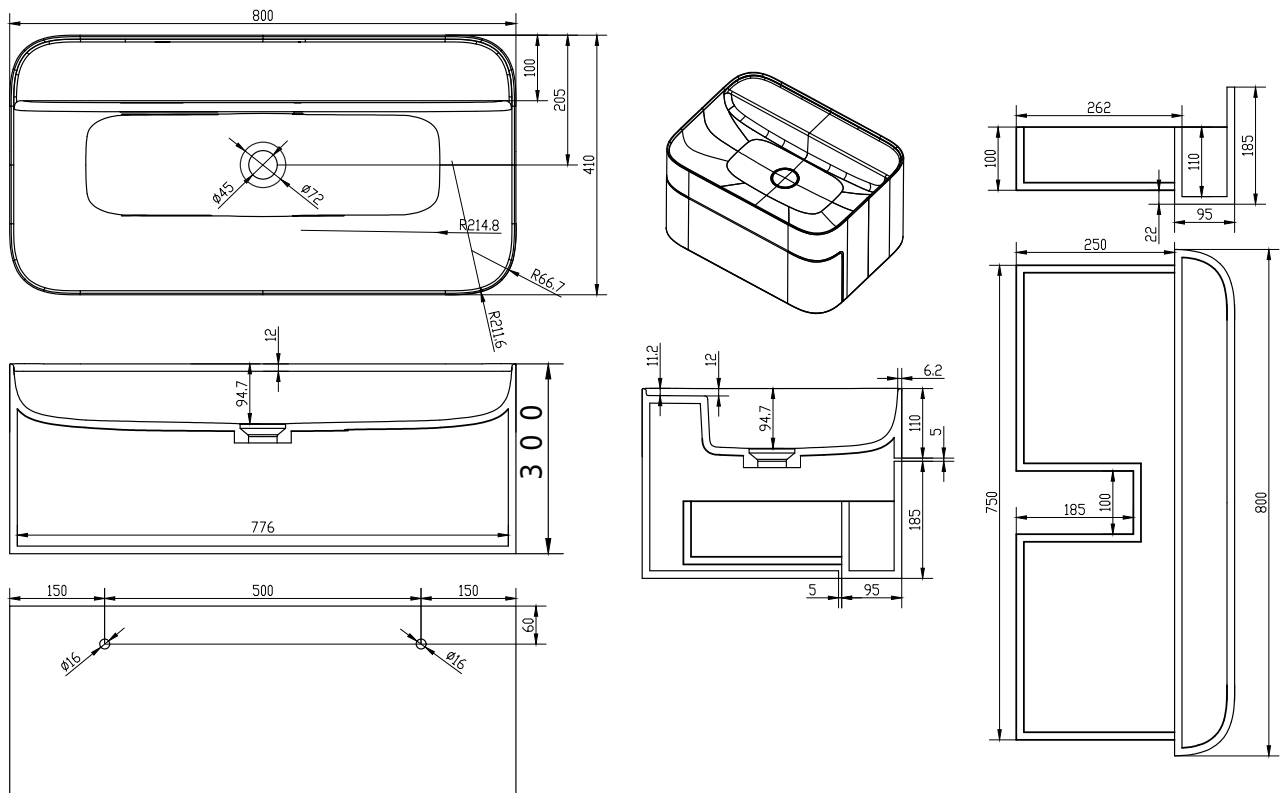

Copenhagen Bath

Bækkeskovvej
DK-2665 Vallensbæk Strand
CVR: DK32648622
Telefon: (+45) 3696 0747
contact@copenhagenbath.com
www.copenhagenbath.com

Yuno CA 80 basin

SKU: 40010217

Colour: Matte white
Size: 30cm / 80cm / 41cm
Weight: 37kg net

Yuno CA 80 basin details: