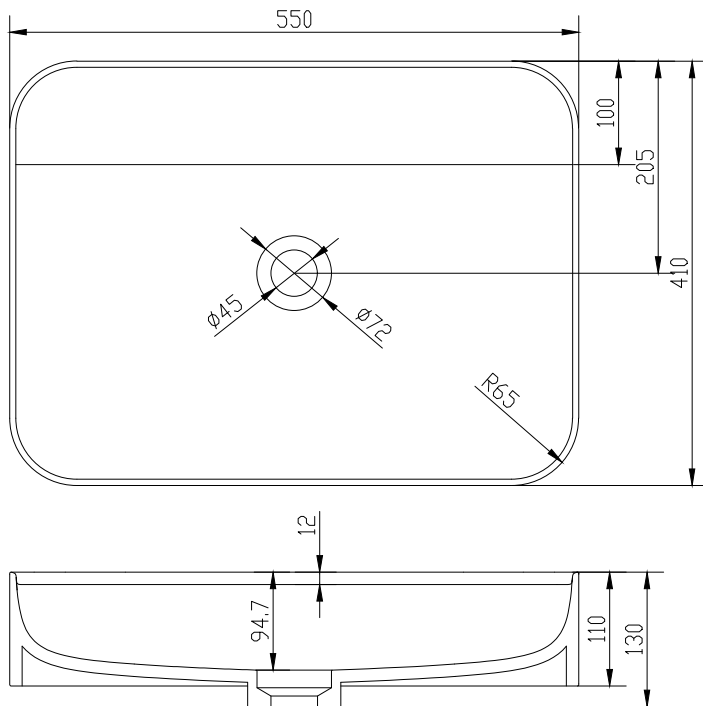

Copenhagen Bath

Bækkeskovvej
DK-2665 Vallensbæk Strand
CVR: DK32648622
Telefon: (+45) 3696 0747
contact@copenhagenbath.com
www.copenhagenbath.com

Yuno WA 55 basin

SKU: 40010218

Colour: Matte white
Size: 11cm / 55cm / 41cm
Weight: 10kg net

Yuno WA 55 basin details: