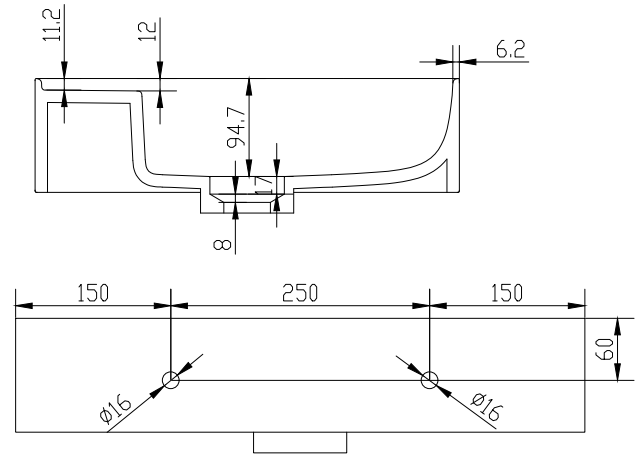

Copenhagen Bath

Bækkeskovvej
DK-2665 Vallensbæk Strand
CVR: DK32648622
Telefon: (+45) 3696 0747
contact@copenhagenbath.com
www.copenhagenbath.com

Yuno WA 55 basin

SKU: 40010218

Colour: Matte white
Size: 11cm / 55cm / 41cm
Weight: 10kg net

Yuno WA 55 basin details: