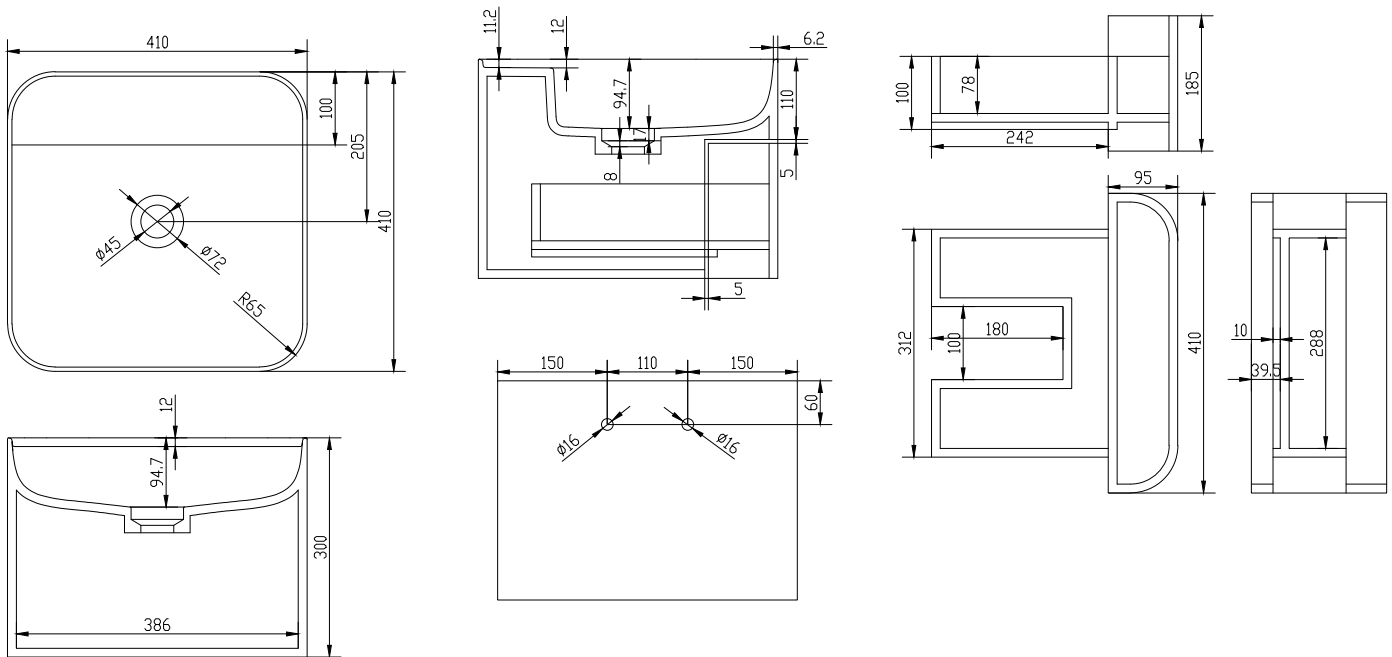

# Yuno CA 41 basin

SKU: 40010220

**Colour:**

Matte white

**Size:**

30cm / 41cm / 41cm

**Weight:**

21kg net

**Yuno CA 41 basin details:**