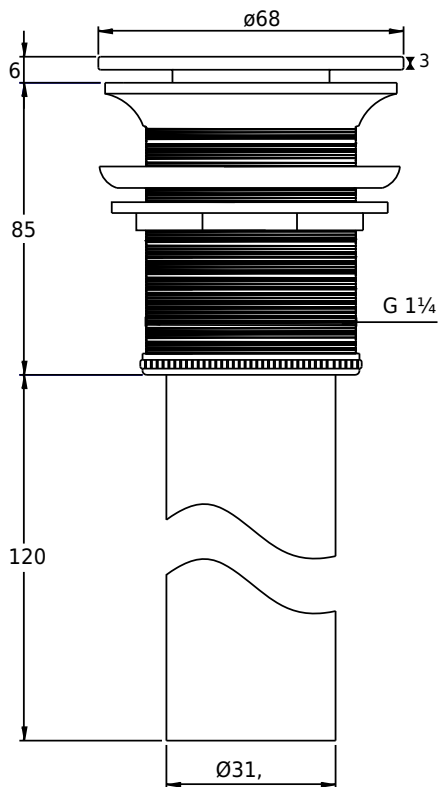

Copenhagen Bath

Bækkeskovvej
DK-2665 Vallensbæk Strand
CVR: DK32648622
Telefon: (+45) 3696 0747
contact@copenhagenbath.com
www.copenhagenbath.com

Waste Push-open flat, Acovi

SKU: 40040006

Colour: Matte white
Size: 8.5cm / 6.8cm / 6.8cm
Weight: 0.31kg net

Waste Push-open flat, Acovi details: