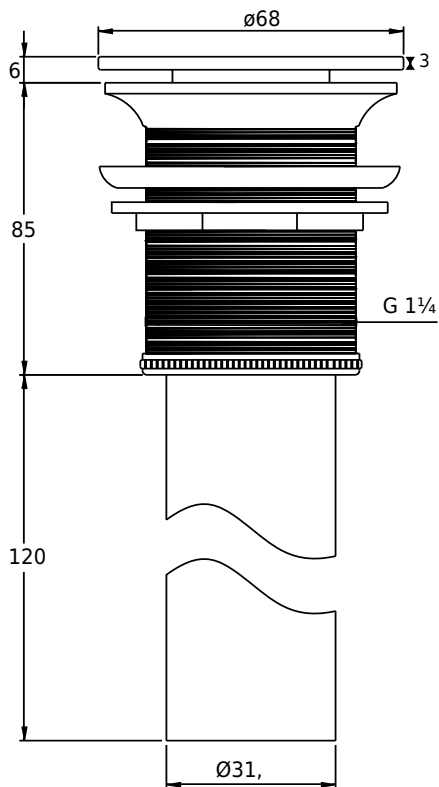

## Waste Push-open flat, Acovi

SKU: 40040006

**Colour:** Matte white  
**Size:** 8.5cm / 6.8cm / 6.8cm  
**Weight:** 0.31kg net

**Waste Push-open flat, Acovi details:**