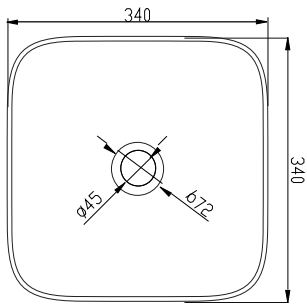

## Yuno TA 34 basin

SKU: 40010222

**Colour:**

Matte white

**Size:**

11cm / 34cm / 34cm

**Weight:**

5kg net

**Yuno TA 34 basin details:**