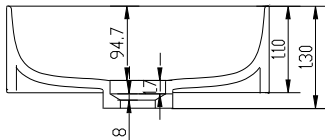

## Yuno TA 34 basin

SKU: 40010222

**Colour:**

Matte white

**Size:**

11cm / 34cm / 34cm

**Weight:**

5kg net