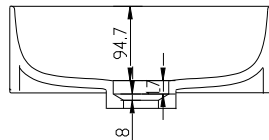

Copenhagen Bath

Bækkeskovvej
DK-2665 Vallensbæk Strand
CVR: DK32648622
Telefon: (+45) 3696 0747
contact@copenhagenbath.com
www.copenhagenbath.com

Yuno TA 34 basin

SKU: 40010222

Colour:

Matte white

Size:

11cm / 34cm / 34cm

Weight:

5kg net

Yuno TA 34 basin details: