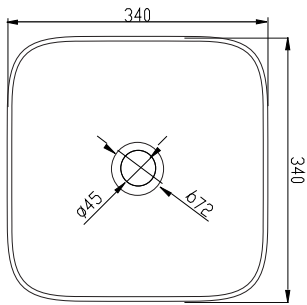

Copenhagen Bath

Bækkeskovvej
DK-2665 Vallensbæk Strand
CVR: DK32648622
Telefon: (+45) 3696 0747
contact@copenhagenbath.com
www.copenhagenbath.com

Yuno TA 34 basin

SKU: 40010222

Colour:

Matte white

Size:

11cm / 34cm / 34cm

Weight:

5kg net

Yuno TA 34 basin details: