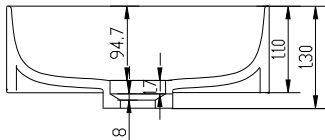

Copenhagen Bath

Bækkeskovvej
DK-2665 Vallensbæk Strand
CVR: DK32648622
Telefon: (+45) 3696 0747
contact@copenhagenbath.com
www.copenhagenbath.com

Yuno TA 34 basin

SKU: 40010222

Colour:

Matte white

Size:

11cm / 34cm / 34cm

Weight:

5kg net

Yuno TA 34 basin details: