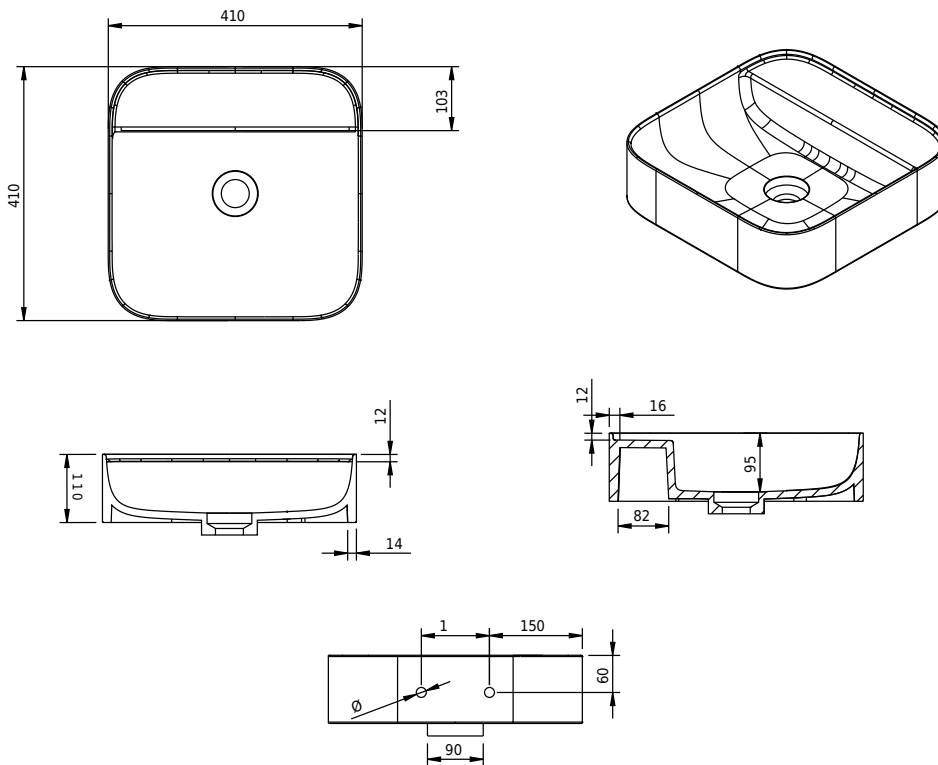

Copenhagen Bath

Bækkeskovvej
DK-2665 Vallensbæk Strand
CVR: DK32648622
Telefon: (+45) 3696 0747
contact@copenhagenbath.com
www.copenhagenbath.com

Yuno WA 41 basin

SKU: 40010223

Colour: Matte white
Size: 11cm / 41cm / 41cm
Weight: 8.8kg net

Yuno WA 41 basin details: