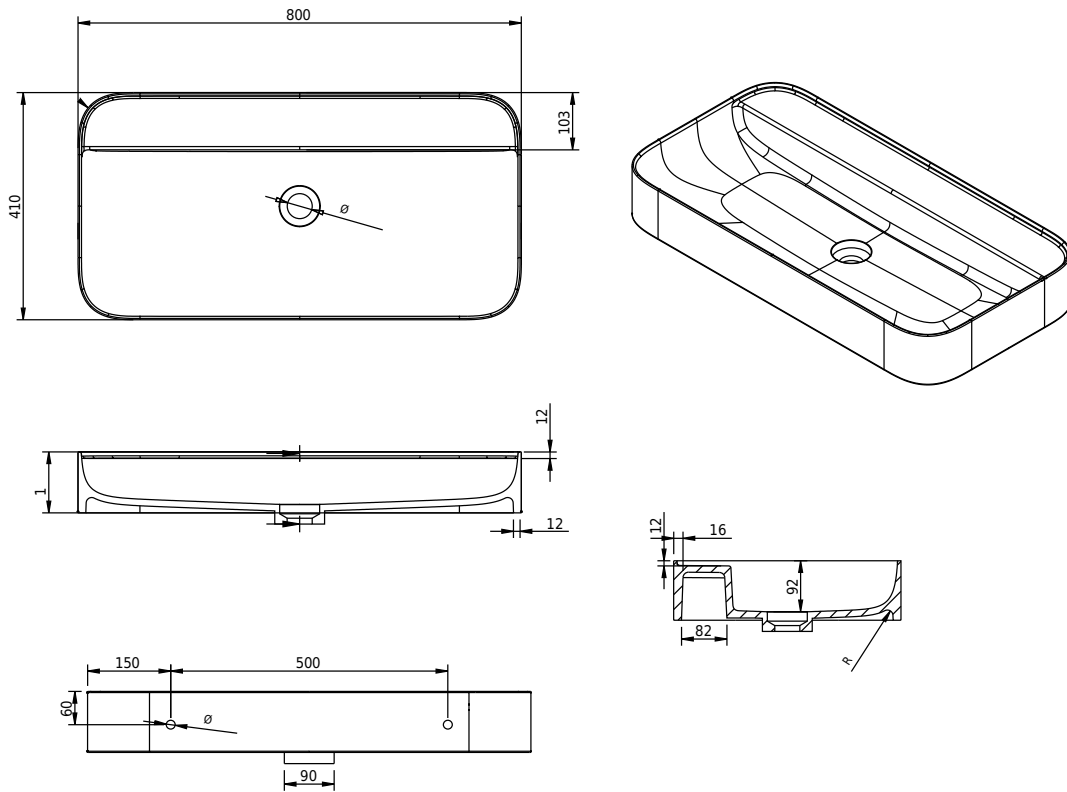

# Yuno WA 80 basin

SKU: 40010224

**Colour:** Matte white  
**Size:** 11cm / 80cm / 41cm  
**Weight:** 15kg net

**Yuno WA 80 basin details:**