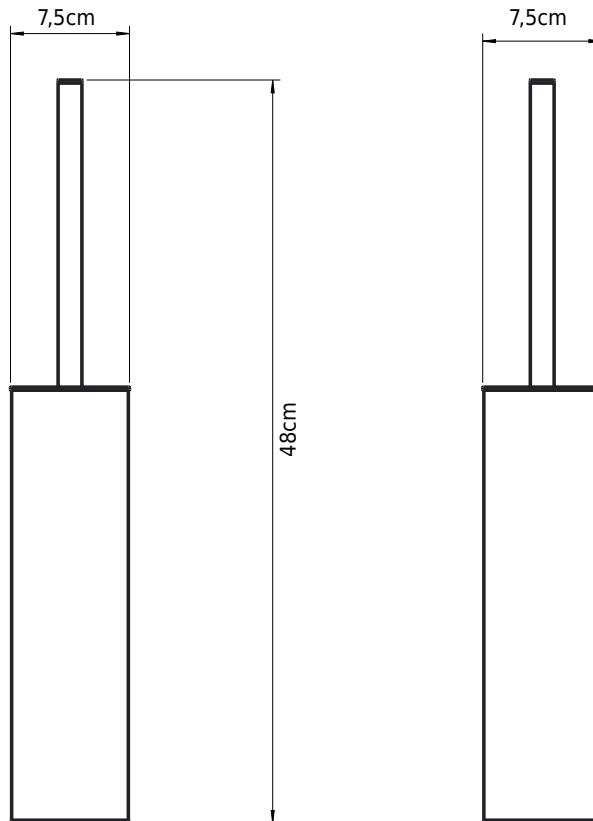

## CB 100 - Toilet brush

SKU: 40040125

**Colour:**

Matte black

**Size:**

48cm / 7.5cm / 9cm

**Weight:**

1kg net