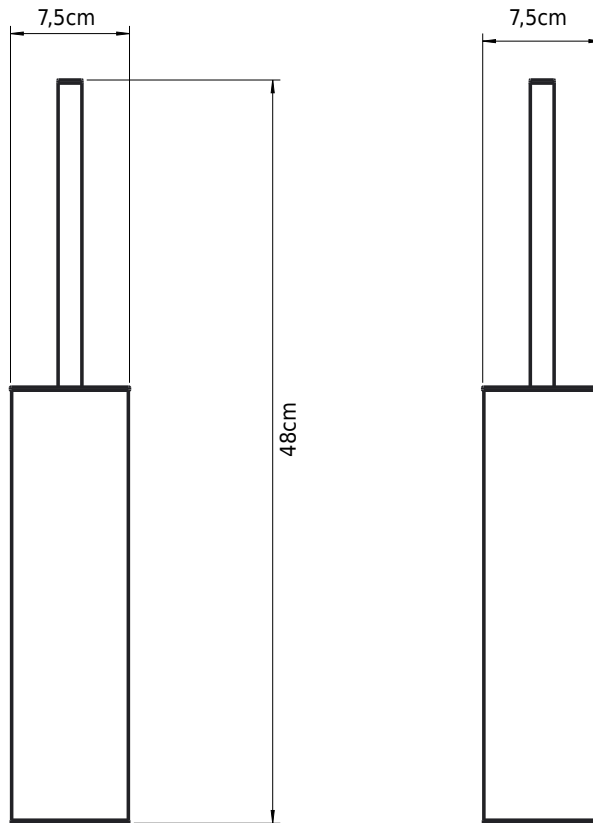

Copenhagen Bath

Bækkeskovvej
DK-2665 Vallensbæk Strand
CVR: DK32648622
Telefon: (+45) 3696 0747
contact@copenhagenbath.com
www.copenhagenbath.com

CB 100 - Toilet brush

SKU: 40040127

Colour:

Chrome

Size:

48cm / 7.5cm / 9cm

Weight:

1kg net

CB 100 - Toilet brush details: