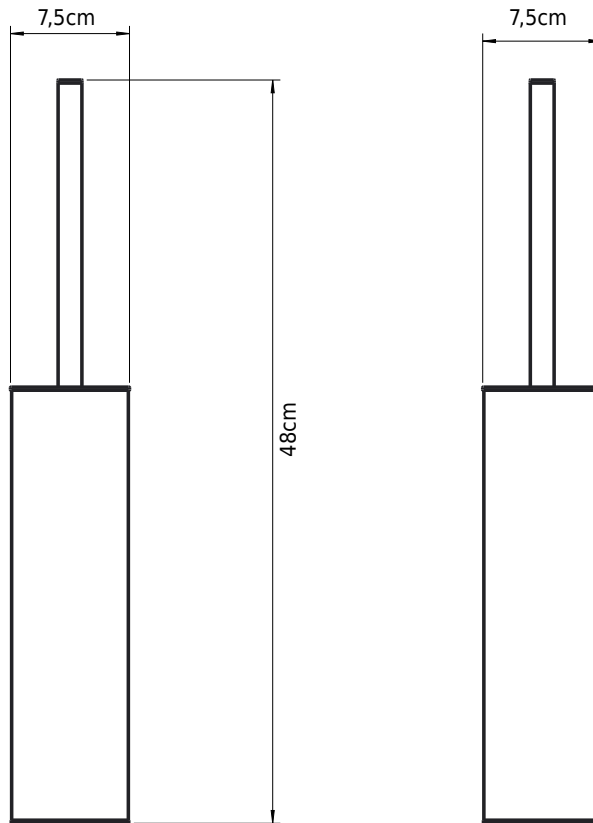

Copenhagen Bath

Bækkeskovvej
DK-2665 Vallensbæk Strand
CVR: DK32648622
Telefon: (+45) 3696 0747
contact@copenhagenbath.com
www.copenhagenbath.com

CB 100 - Toilet brush

SKU: 40040128

Colour: Matte white
Size: 48cm / 7.5cm / 9cm
Weight: 1kg net

CB 100 - Toilet brush details: