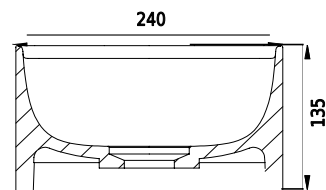

Copenhagen Bath

Bækkeskovvej
DK-2665 Vallensbæk Strand
CVR: DK32648622
Telefon: (+45) 3696 0747
contact@copenhagenbath.com
www.copenhagenbath.com

Yuno LR 41 basin

SKU: 40010225

Side

Front

Back

Colour: Matte white
Size: 13.5cm / 41cm / 24cm
Weight: 6.5kg net

Yuno LR 41 basin details: