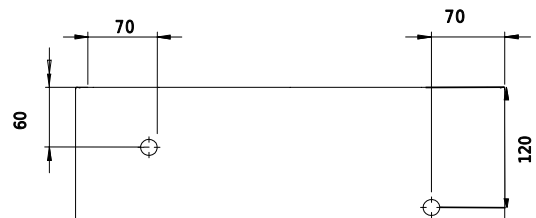

Copenhagen Bath

Bækkeskovvej
DK-2665 Vallensbæk Strand
CVR: DK32648622
Telefon: (+45) 3696 0747
contact@copenhagenbath.com
www.copenhagenbath.com

Yuno LR 41 basin

SKU: 40010225

Side

Front

Back

Colour: Matte white
Size: 13.5cm / 41cm / 24cm
Weight: 6.5kg net

Yuno LR 41 basin details: