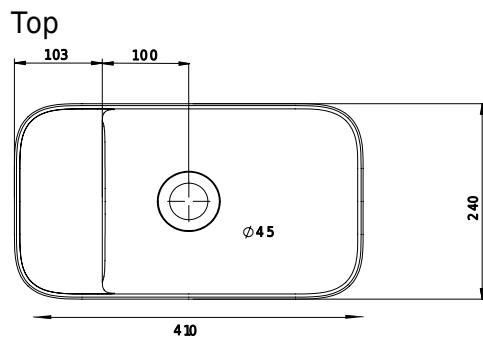

Copenhagen Bath

Bækkeskovvej
DK-2665 Vallensbæk Strand
CVR: DK32648622
Telefon: (+45) 3696 0747
contact@copenhagenbath.com
www.copenhagenbath.com

Yuno LR 41 basin

SKU: 40010225

Side

Front

Back

Colour: Matte white
Size: 13.5cm / 41cm / 24cm
Weight: 6.5kg net

Yuno LR 41 basin details: