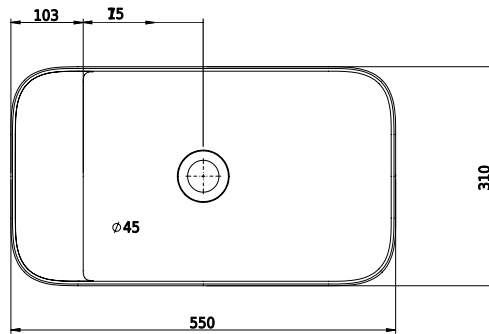

Copenhagen Bath

Bækkeskovvej
DK-2665 Vallensbæk Strand
CVR: DK32648622
Telefon: (+45) 3696 0747
contact@copenhagenbath.com
www.copenhagenbath.com

Yuno LR 55 basin

SKU: 40010226

T

Side

Front

Back

Colour: Matte white
Size: 13.5cm / 55cm / 31cm
Weight: 9.5kg net

Yuno LR 55 basin details: