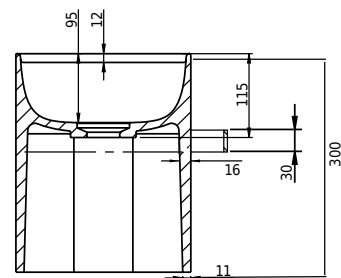

Copenhagen Bath

Bækkeskovvej
DK-2665 Vallensbæk Strand
CVR: DK32648622
Telefon: (+45) 3696 0747
contact@copenhagenbath.com
www.copenhagenbath.com

Yuno Rail 41 basin

SKU: 40010228

Colour: Matte white
Size: 30cm / 41cm / 24cm
Weight: 10kg net

Yuno Rail 41 basin details: