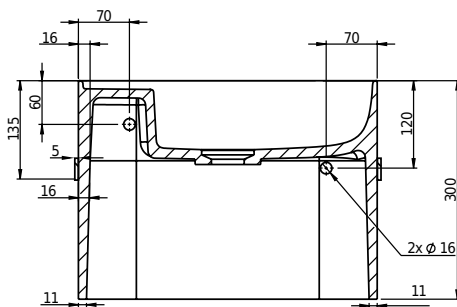

Copenhagen Bath

Bækkeskovvej
DK-2665 Vallensbæk Strand
CVR: DK32648622
Telefon: (+45) 3696 0747
contact@copenhagenbath.com
www.copenhagenbath.com

Yuno Rail 41 basin

SKU: 40010228

Colour: Matte white
Size: 30cm / 41cm / 24cm
Weight: 10kg net

Yuno Rail 41 basin details: