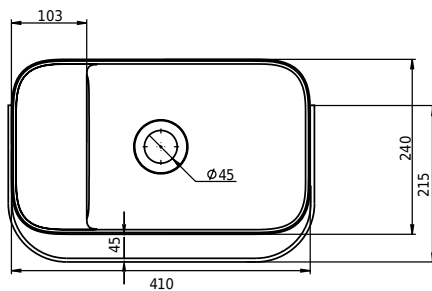

Copenhagen Bath

Bækkeskovvej
DK-2665 Vallensbæk Strand
CVR: DK32648622
Telefon: (+45) 3696 0747
contact@copenhagenbath.com
www.copenhagenbath.com

Yuno Rail 41 basin

SKU: 40010228

Colour: Matte white
Size: 30cm / 41cm / 24cm
Weight: 10kg net

Yuno Rail 41 basin details: