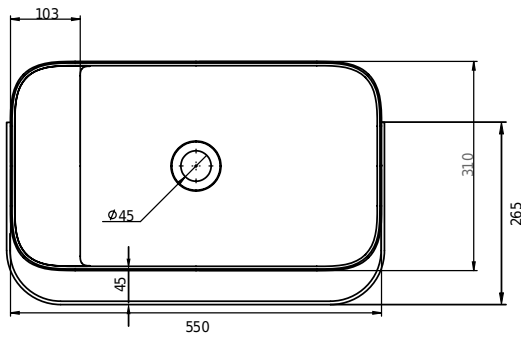

# Yuno Rail 55 basin

SKU: 40010229

**Colour:** Matte white  
**Size:** 30cm / 55cm / 31cm  
**Weight:** 16kg net

**Yuno Rail 55 basin details:**