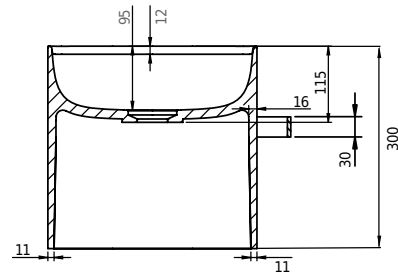

# Yuno Rail 55 basin

SKU: 40010229

**Colour:** Matte white  
**Size:** 30cm / 55cm / 31cm  
**Weight:** 16kg net

**Yuno Rail 55 basin details:**