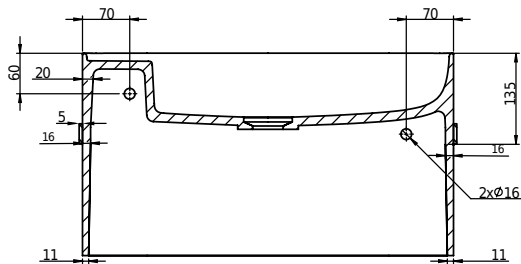

# Yuno Rail 55 basin

SKU: 40010229

**Colour:** Matte white  
**Size:** 30cm / 55cm / 31cm  
**Weight:** 16kg net

**Yuno Rail 55 basin details:**