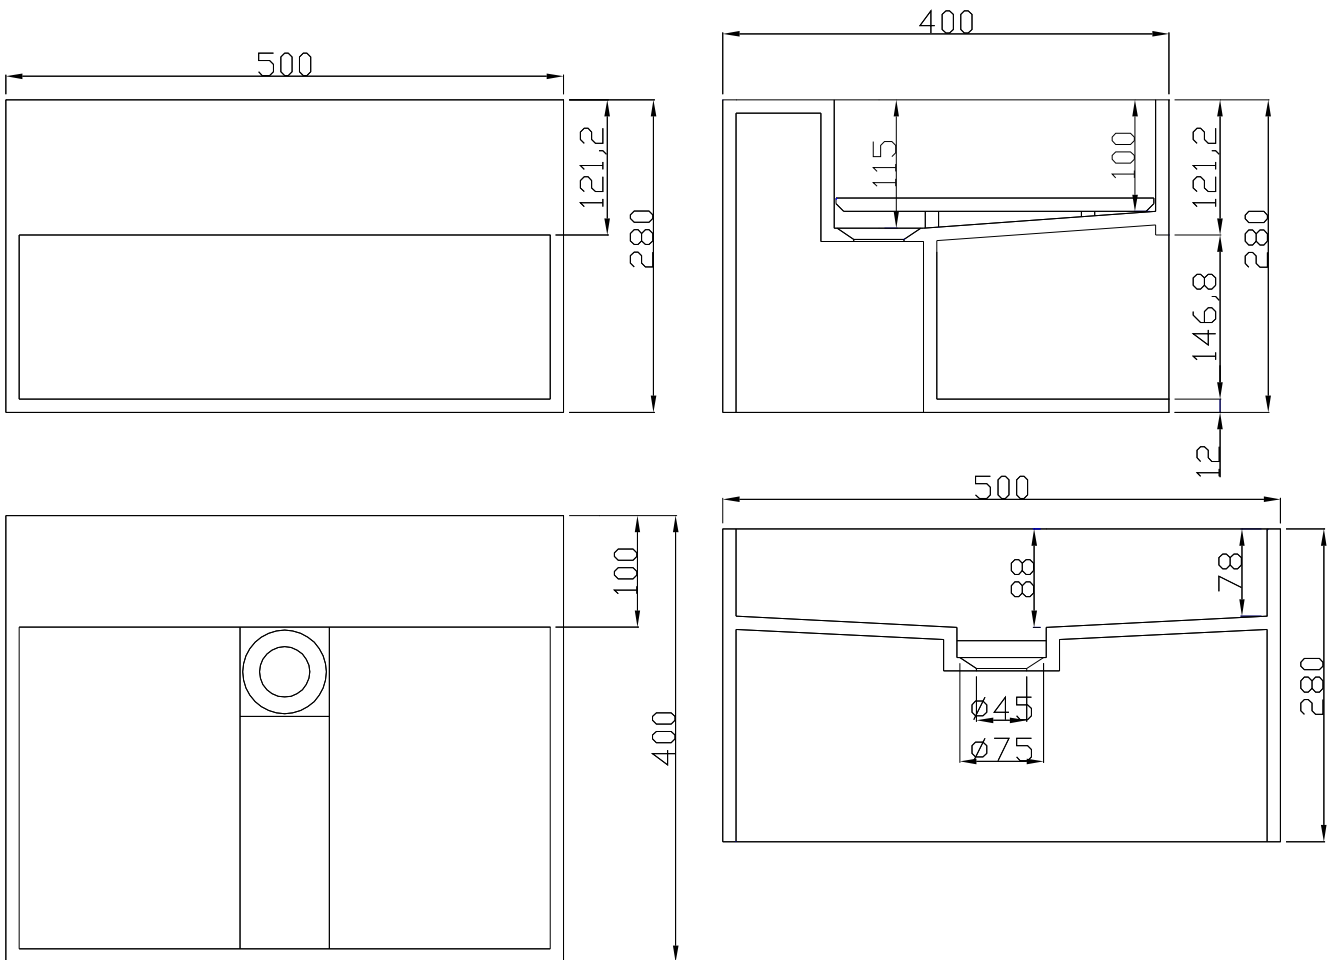

Søndersø 50 basin

SKU: 40010044

Colour: Matte white
Size: 28cm / 50cm / 40cm
Weight: 18.64kg net

Søndersø 50 basin details: