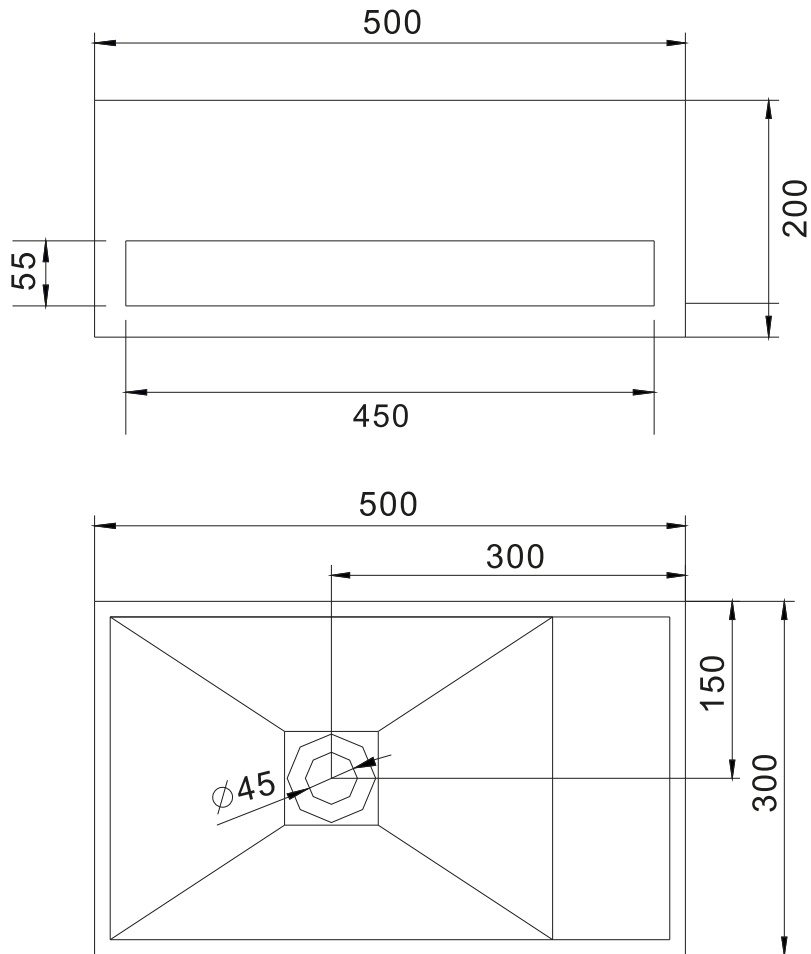

Copenhagen Bath

Bækkeskovvej
DK-2665 Vallensbæk Strand
CVR: DK32648622
Telefon: (+45) 3696 0747
contact@copenhagenbath.com
www.copenhagenbath.com

Sandfjord 50 left basin

SKU: 40010047

Colour: Matte white
Size: 20cm / 50cm / 30cm
Weight: 9.78kg net

Sandfjord 50 left basin details: