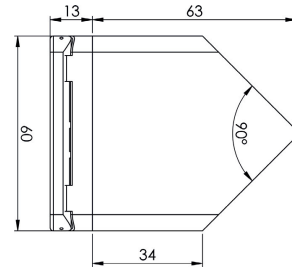

## Power socket for cabinets

SKU: 40040157

FRONT

SIDE (NO LID)

SIDE (LID)

FRONT

LID

SIDE (LID)

**Colour:**

**Size:**

6cm / 6cm / 5cm

**Weight:**

0.1kg net

**Power socket for cabinets details:**