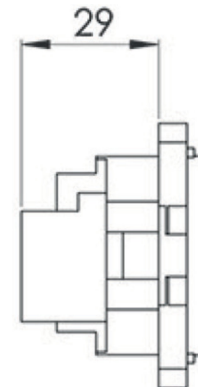

## Power socket for cabinets

SKU: 40040157

FRONT

SIDE (NO LID)

SIDE (LID)

FRONT

LID

SIDE (LID)

**Colour:**

**Size:**

6cm / 6cm / 5cm

**Weight:**

0.1kg net

**Power socket for cabinets details:**