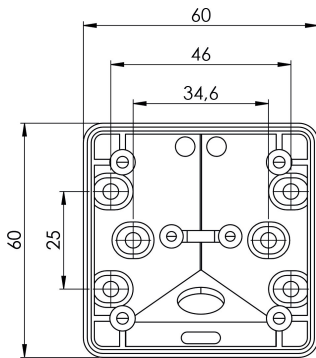

## Power socket for cabinets

SKU: 40040157

FRONT

SIDE (NO LID)

SIDE (LID)

FRONT

LID

SIDE (LID)

**Colour:**

**Size:**

6cm / 6cm / 5cm

**Weight:**

0.1kg net

**Power socket for cabinets details:**