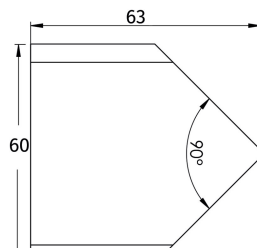

## Power socket for cabinets

SKU: 40040157

FRONT

SIDE (NO LID)

SIDE (LID)

FRONT

LID

SIDE (LID)

**Colour:**

**Size:**

6cm / 6cm / 5cm

**Weight:**

0.1kg net

**Power socket for cabinets details:**