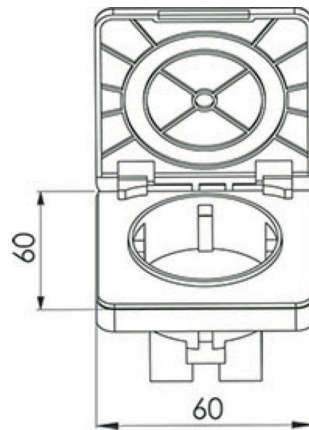

## Power socket for cabinets

SKU: 40040157

FRONT

SIDE (NO LID)

SIDE (LID)

FRONT

LID

SIDE (LID)

**Colour:**

**Size:**

6cm / 6cm / 5cm

**Weight:**

0.1kg net

**Power socket for cabinets details:**