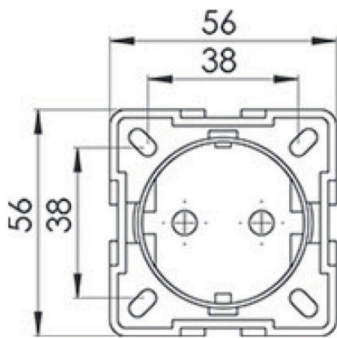

## Power socket for cabinets

SKU: 40040157

FRONT

SIDE (NO LID)

SIDE (LID)

FRONT

LID

SIDE (LID)

**Colour:**

**Size:**

6cm / 6cm / 5cm

**Weight:**

0.1kg net

**Power socket for cabinets details:**